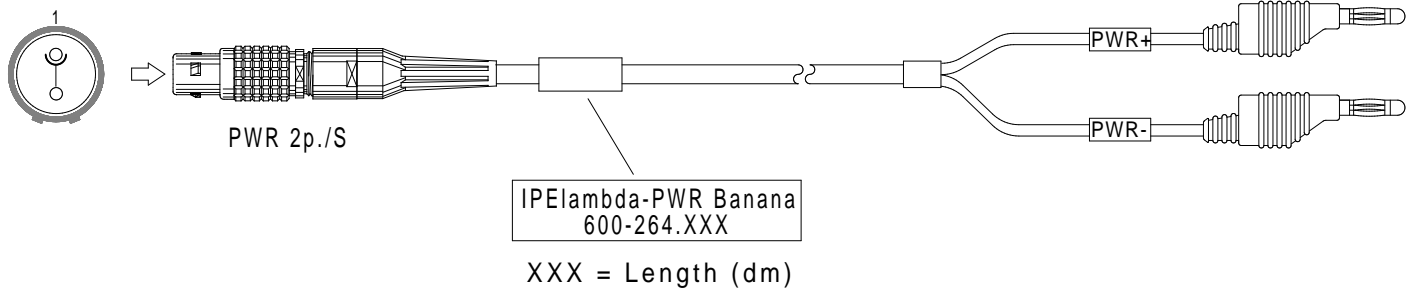

## IPElamba PWR Kabel Bündel 2 IPElamba PWR Cable Bündel 2

Bestell-Nr.  600-264.005 (0,5m)  600-264.050 ( 5,0m)  
 Order-N<sup>o</sup>  600-264.015 (1,5m)  600-264.100 (10,0m)  
 600-264.030 (3,0m)  600-264.

### 600-264.

LEMO 1B,2-pol.,S, 45°

Banana, 4mm

**Contact Type / Kontaktart**  
**P** = Pin contacts / Stiftkontakte  
**S** = Socket contacts / Buchsenkontakte