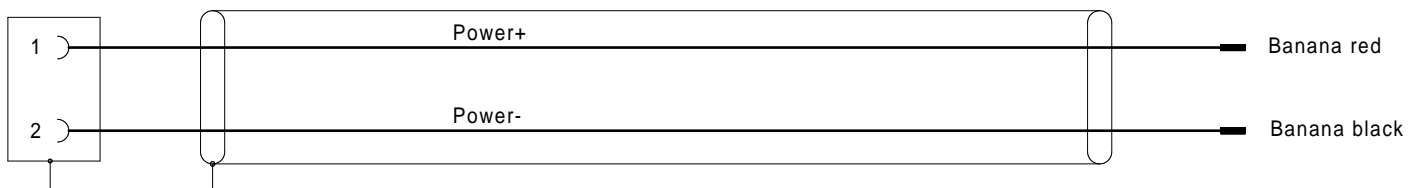

## IPElamba PWR Kabel Bündel 2 IPElamba PWR Cable Bündel 2

Bestell-Nr.  600-264.005 (0,5m)  600-264.050 ( 5,0m)  
 Order-N<sup>o</sup>  600-264.015 (1,5m)  600-264.100 (10,0m)  
 600-264.030 (3,0m)  600-264.

### 600-264.

LEMO 1B,2-pol.,S, 45°

Banana, 4mm

**Contact Type / Kontaktart**  
**P** = Pin contacts / Stiftkontakte  
**S** = Socket contacts / Buchsenkontakte