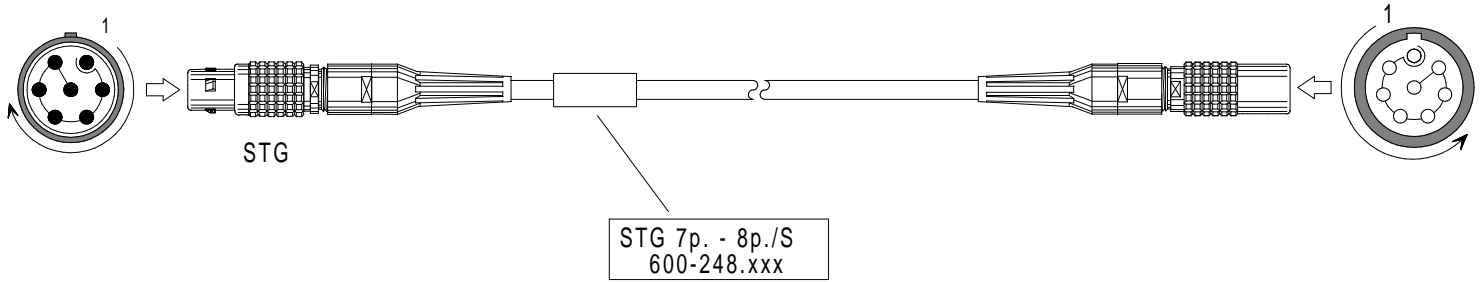

STG LEMO 1B 7p./P Kabel LEMO 1B 8p./S STG LEMO 1B 7p./P Cable LEMO 1B 8p./S

Bestell-Nr. 600-248.005 (0,5m) 600-248.050 (5,0m)
 Order-Nº 600-248.015 (1,5m) 600-248.100 (10,0m)
 600-248.030 (3,0m) 600-248.

600-248.

LEMO 1B,7-pol./P,black

LEMO 1B,8-pol./S,black

Contact Type / Kontaktart
P = Pin contacts / Stiftkontakte
S = Socket contacts / Buchsenkontakte

600-248_bv_bpz.prt 16.01.13 IH

Alle Rechte vorbehalten. Nachdruck und Vervielfältigung, auch auszugsweise sind verboten!
 All rights reserved. Reproduction or duplication in part or in whole are forbidden.