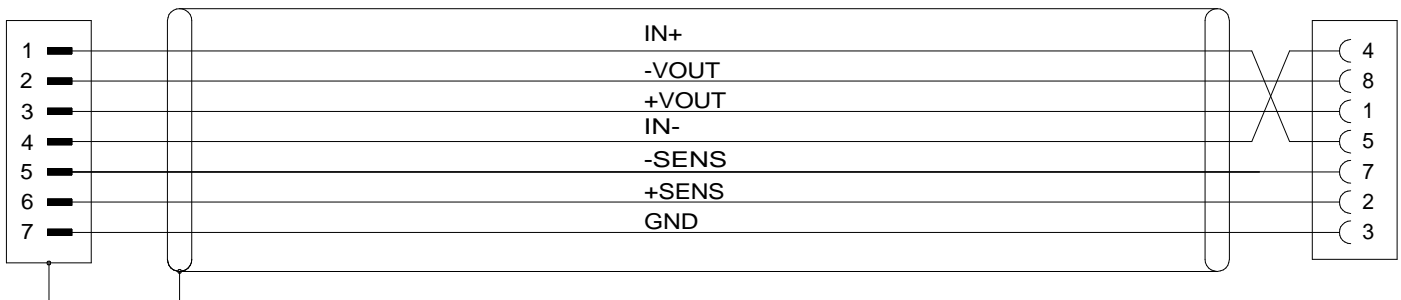

STG LEMO 1B 7p./P Kabel LEMO 1B 8p./S STG LEMO 1B 7p./P Cable LEMO 1B 8p./S

Bestell-Nr. 600-248.005 (0,5m) 600-248.050 (5,0m)
 Order-Nº 600-248.015 (1,5m) 600-248.100 (10,0m)
 600-248.030 (3,0m) 600-248.

600-248.

LEMO 1B,7-pol./P,black

LEMO 1B,8-pol./S,black

Contact Type / Kontaktart
P = Pin contacts / Stiftkontakte
S = Socket contacts / Buchsenkontakte

600-248_bv_bpz.prt 16.01.13 IH

Alle Rechte vorbehalten. Nachdruck und Vervielfältigung, auch auszugsweise sind verboten!
 All rights reserved. Reproduction or duplication in part or in whole are forbidden.