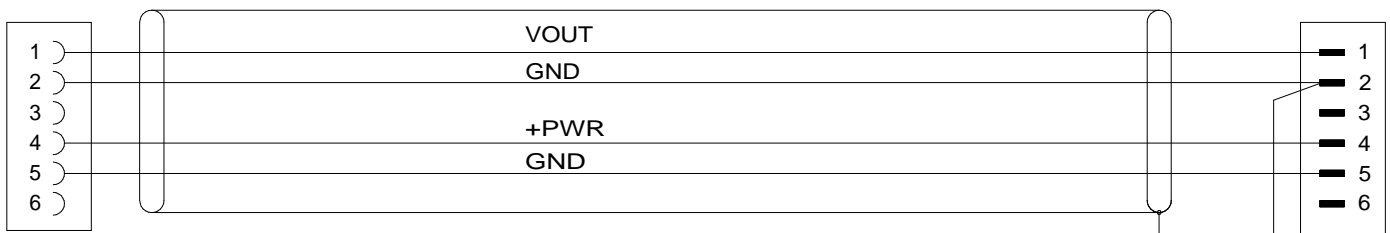

Stromzange Kabel LEMO 0B6p./P Current clamp Cable LEMO 0B6p./P

Bestell-Nr. 600-245.005 (0,5m) 600-245.050 (5,0m)
 Order-Nº 600-245.015 (1,5m) 600-245.100 (10,0m)
 600-245.030 (3,0m) 600-245.

600-245.

LEMO 1B,6-pol./S,black

LEMO 0B,6-pol./P,
30°,black

Contact Type / Kontaktart
P = Pin contacts / Stiftkontakte
S = Socket contacts / Buchsenkontakte

600-245_bv_bpz.prt 16.01.12 IH

Alle Rechte vorbehalten. Nachdruck und Vervielfältigung, auch auszugsweise sind verboten!
 All rights reserved. Reproduction or duplication in part or in whole are forbidden.