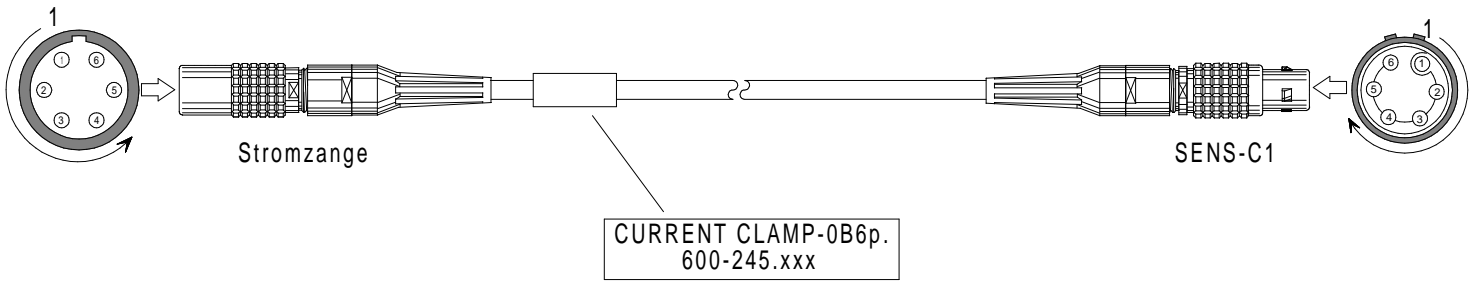

Stromzange Kabel LEMO 0B6p./P Current clamp Cable LEMO 0B6p./P

Bestell-Nr. 600-245.005 (0,5m) 600-245.050 (5,0m)
 Order-Nº 600-245.015 (1,5m) 600-245.100 (10,0m)
 600-245.030 (3,0m) 600-245.

600-245.

LEMO 1B,6-pol./S,black

LEMO 0B,6-pol./P,
30°,black

Contact Type / Kontaktart
P = Pin contacts / Stiftkontakte
S = Socket contacts / Buchsenkontakte

600-245_bv_bpz.prt 16.01.12 IH

Alle Rechte vorbehalten. Nachdruck und Vervielfältigung, auch auszugsweise sind verboten!
 All rights reserved. Reproduction or duplication in part or in whole are forbidden.