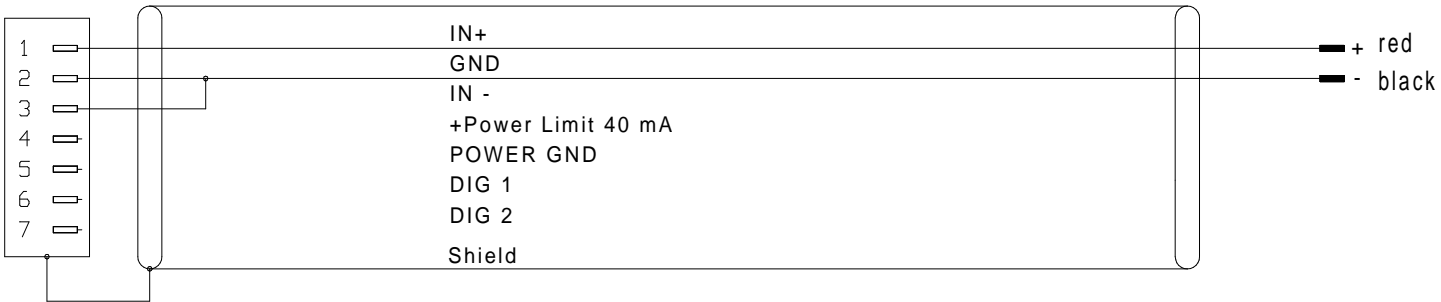

EXPIRED

SIM-CNT-IN Kabel BUSCHEL 2/P SIM-CNT-IN Cable BANANA 2/P

- | | | |
|-------------|---|--|
| Bestell-Nr. | <input type="checkbox"/> 600-243.005 (0,5m) | <input type="checkbox"/> 600-243.050 (5,0m) |
| Order-Nº | <input type="checkbox"/> 600-243.015 (1,5m) | <input type="checkbox"/> 600-243.100 (10,0m) |
| | <input type="checkbox"/> 600-243.030 (3,0m) | <input type="checkbox"/> 600-243. |

600-243.

LEMO 1B, 7-p./P,(black)

Büschel

Contact Type / Kontaktart
P = Pin contacts / Stiftkontakte
S = Socket contacts / Buchsenkontakte

600-243_bv_bpz.prt 26.04.12 IH

Alle Rechte vorbehalten. Nachdruck und Vervielfältigung, auch auszugsweise sind verboten!
 All rights reserved. Reproduction or duplication in part or in whole are forbidden.