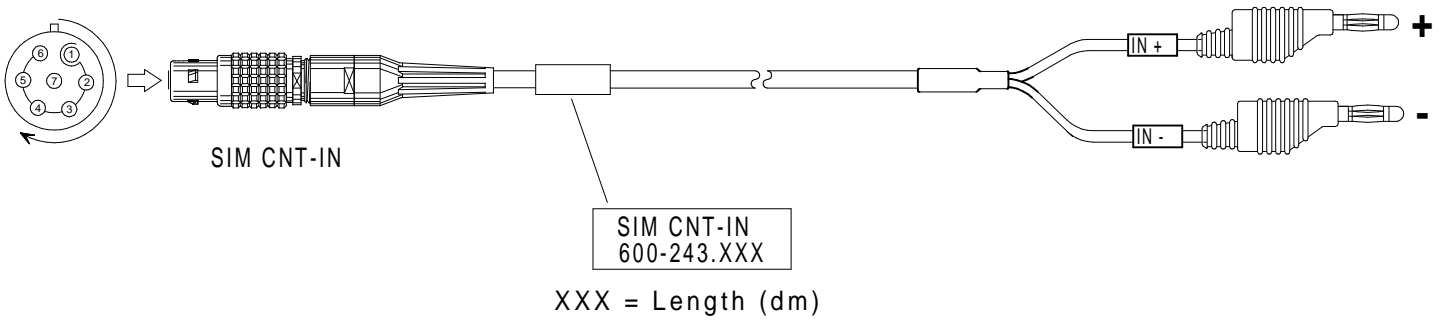

EXPIRED

SIM-CNT-IN Kabel BUSCHEL 2/P SIM-CNT-IN Cable BANANA 2/P

- | | | |
|-------------|---|--|
| Bestell-Nr. | <input type="checkbox"/> 600-243.005 (0,5m) | <input type="checkbox"/> 600-243.050 (5,0m) |
| Order-Nº | <input type="checkbox"/> 600-243.015 (1,5m) | <input type="checkbox"/> 600-243.100 (10,0m) |
| | <input type="checkbox"/> 600-243.030 (3,0m) | <input type="checkbox"/> 600-243. |

600-243.

LEMO 1B, 7-p./P,(black)

Büschel

Contact Type / Kontaktart
P = Pin contacts / Stiftkontakte
S = Socket contacts / Buchsenkontakte

600-243_bv_bpz.prt 26.04.12 IH

Alle Rechte vorbehalten. Nachdruck und Vervielfältigung, auch auszugsweise sind verboten!
 All rights reserved. Reproduction or duplication in part or in whole are forbidden.