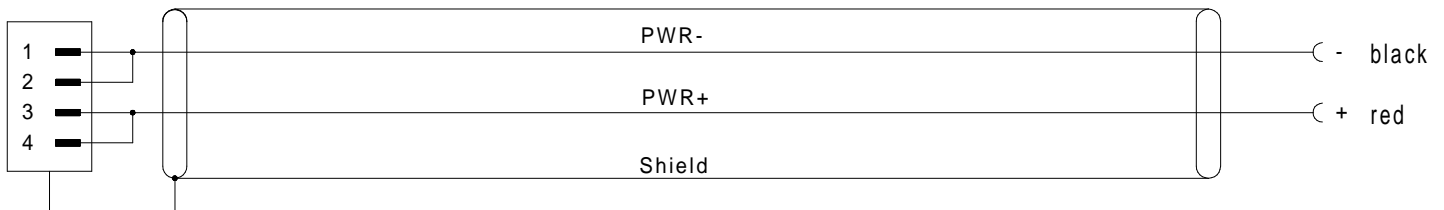

# Breakout PWR Kabel Bündel/S Breakout PWR Cable Banana/S

Bestell-Nr.  600-236.005 (0,5m)  600-236.050 ( 5,0m)  
 Order-Nº  600-236.015 (1,5m)  600-236.100 (10,0m)  
 600-236.030 (3,0m)  600-236.

## 600-236.

LEMO 1B, 4-pol.,(red)

Banana/S

**Contact Type / Kontaktart**  
**P** = Pin contacts / Stiftkontakte  
**S** = Socket contacts / Buchsenkontakte