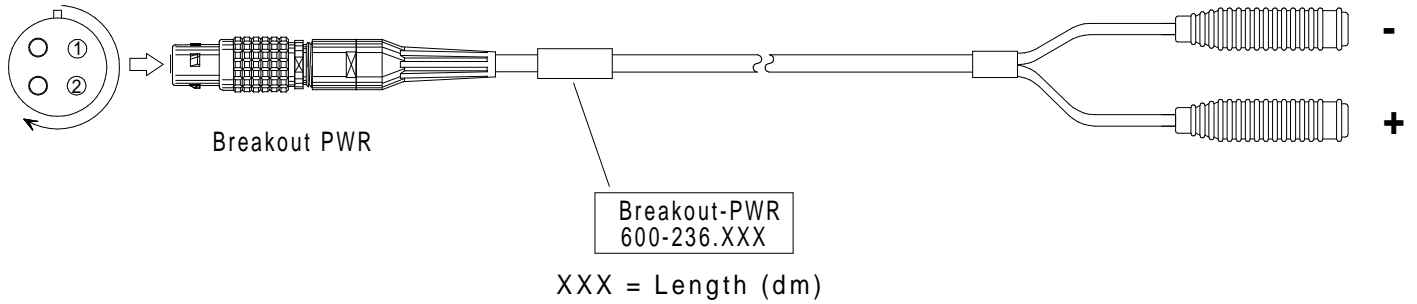

# Breakout PWR Kabel Bündel/S Breakout PWR Cable Banana/S

Bestell-Nr.  600-236.005 (0,5m)  600-236.050 ( 5,0m)  
 Order-Nº  600-236.015 (1,5m)  600-236.100 (10,0m)  
 600-236.030 (3,0m)  600-236.

## 600-236.

LEMO 1B, 4-pol.,(red)

Banana/S

**Contact Type / Kontaktart**  
**P** = Pin contacts / Stiftkontakte  
**S** = Socket contacts / Buchsenkontakte