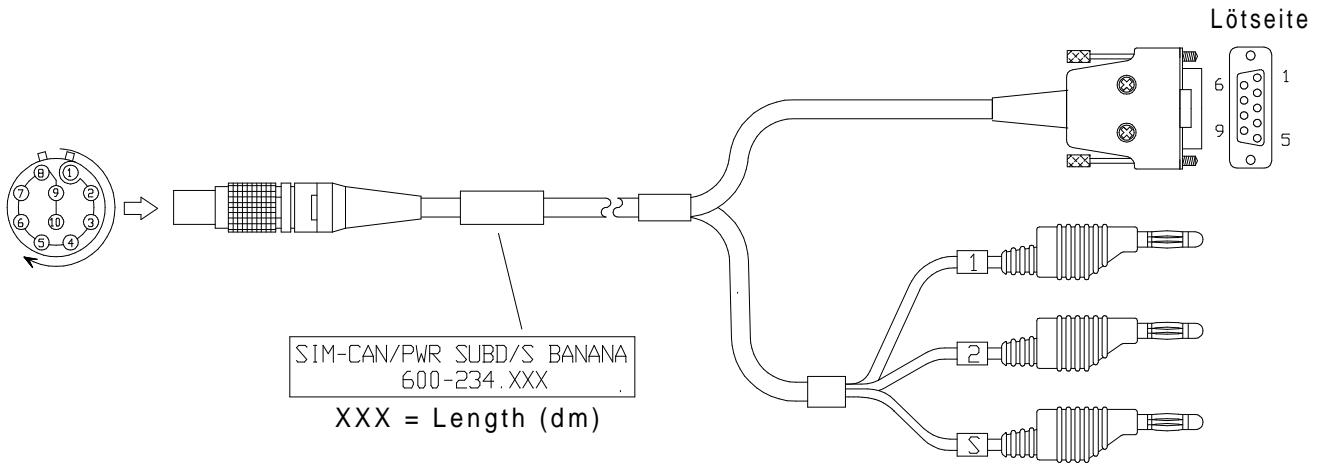

# SIM-CAN/PWR Kabel SUB D/S, BÜSCHEL 3 SIM-CAN/PWR Cable SUB D/S, BANANA 3

Bestell-Nr.  600-234.005 (0,5m)  600-234.050 ( 5,0m)  
Order-N<sup>o</sup>  600-234.015 (1,5m)  600-234.100 (10,0m)  
 600-234.030 (3,0m)  600-234.

## 600-234.

LEMO 1B, 10pol., 30°, yellow  
SIM-CAN

**Contact Type / Kontaktart**  
P = Pin contacts / Stiftkontakte  
S = Socket contacts / Buchsenkontakte

600-234\_bv\_bpz.prt.02.08.10 IH

Alle Rechte vorbehalten. Nachdruck und Vervielfältigung, auch auszugsweise sind verboten!  
All rights reserved. Reproduction or duplication in part or in whole are forbidden.