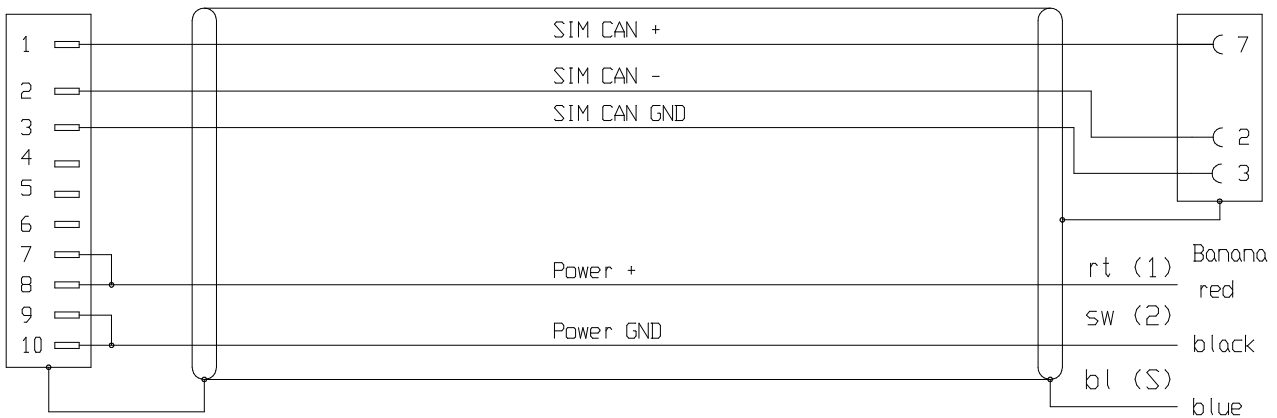

# SIM-CAN/PWR Kabel SUB D/S, BÜSCHEL 3 SIM-CAN/PWR Cable SUB D/S, BANANA 3

Bestell-Nr.  600-234.005 (0,5m)  600-234.050 ( 5,0m)  
Order-N<sup>o</sup>  600-234.015 (1,5m)  600-234.100 (10,0m)  
 600-234.030 (3,0m)  600-234.

## 600-234.

LEMO 1B, 10pol., 30°, yellow  
SIM-CAN

**Contact Type / Kontaktart**  
P = Pin contacts / Stiftkontakte  
S = Socket contacts / Buchsenkontakte

600-234\_bv\_bpz.prt.02.08.10 IH

Alle Rechte vorbehalten. Nachdruck und Vervielfältigung, auch auszugsweise sind verboten!  
All rights reserved. Reproduction or duplication in part or in whole are forbidden.