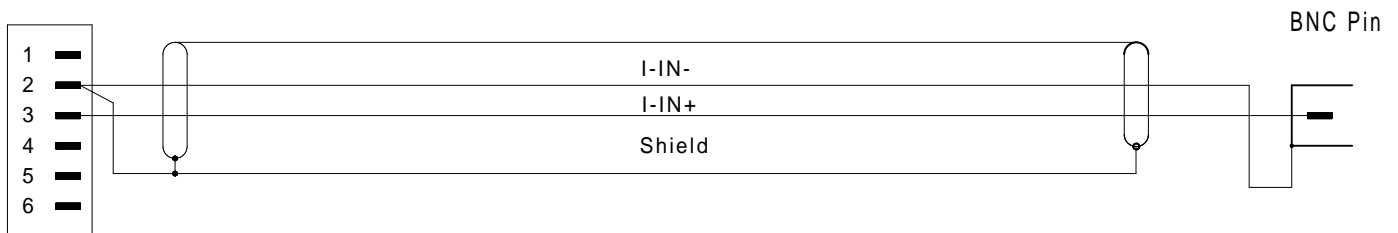

## SENS LEMO I-IN Kabel BNC/P SENS LEMO I-IN Cable BNC/P

|                      |   |  |
|----------------------|---|--|
| Bestell-Nr.          | <input type="checkbox"/> 600-229.005 (0,5m) | <input type="checkbox"/> 600-229.050 ( 5,0m) |
| Order-N <sup>o</sup> | <input type="checkbox"/> 600-229.015 (1,5m) | <input type="checkbox"/> 600-229.100 (10,0m) |
|                      | <input type="checkbox"/> 600-229.030 (3,0m) | <input type="checkbox"/> 600-229.            |

### 600-229.

LEMO 1B,6-p./P, (black)

**Contact Type / Kontaktart**  
**P** = Pin contacts / Stiftkontakte  
**S** = Socket contacts / Buchsenkontakte

600-229\_bv\_bpz.prt 06.12.16 IH

Alle Rechte vorbehalten. Nachdruck und Vervielfältigung, auch auszugsweise sind verboten!  
 All rights reserved. Reproduction or duplication in part or in whole are forbidden.