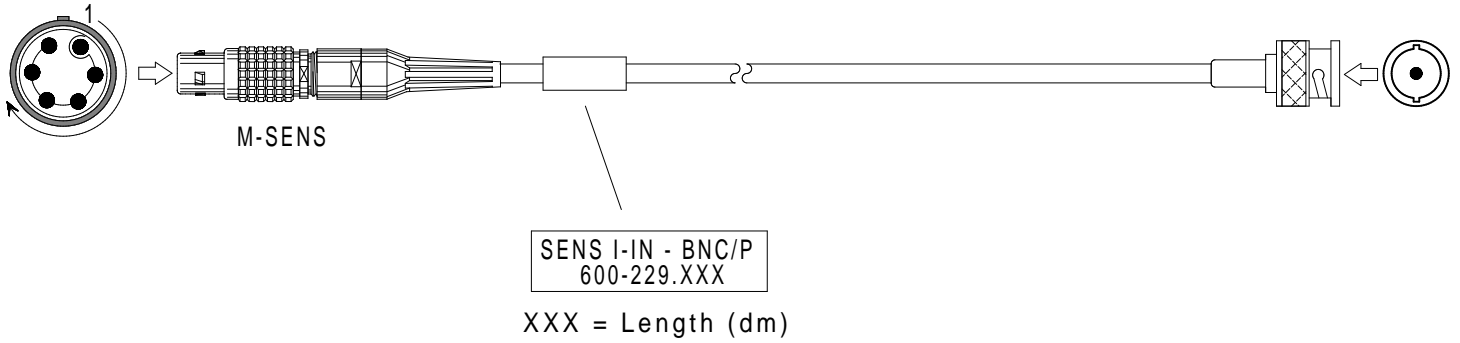

## SENS LEMO I-IN Kabel BNC/P SENS LEMO I-IN Cable BNC/P

|                      |   |  |
|----------------------|---|--|
| Bestell-Nr.          | <input type="checkbox"/> 600-229.005 (0,5m) | <input type="checkbox"/> 600-229.050 ( 5,0m) |
| Order-N <sup>o</sup> | <input type="checkbox"/> 600-229.015 (1,5m) | <input type="checkbox"/> 600-229.100 (10,0m) |
|                      | <input type="checkbox"/> 600-229.030 (3,0m) | <input type="checkbox"/> 600-229.            |

### 600-229.

LEMO 1B,6-p./P, (black)

**Contact Type / Kontaktart**  
**P** = Pin contacts / Stiftkontakte  
**S** = Socket contacts / Buchsenkontakte

600-229\_bv\_bpz.prt 06.12.16 IH

Alle Rechte vorbehalten. Nachdruck und Vervielfältigung, auch auszugsweise sind verboten!  
 All rights reserved. Reproduction or duplication in part or in whole are forbidden.