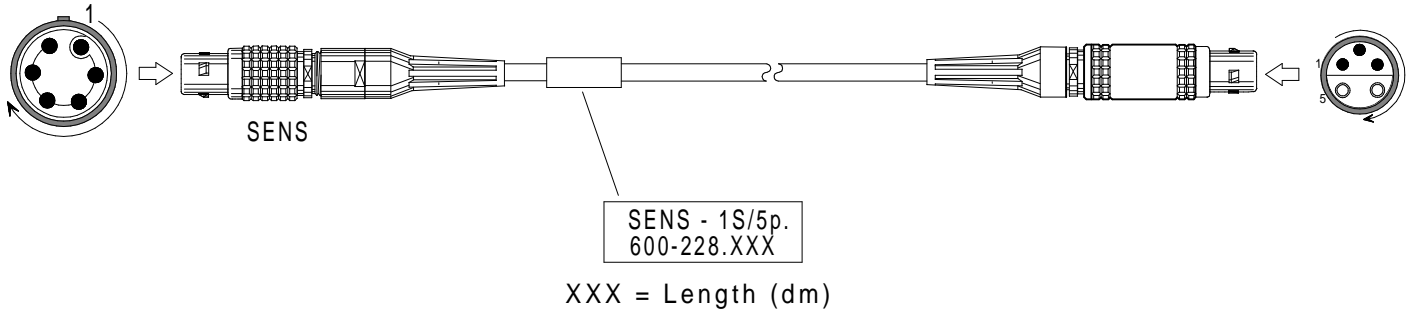

# SENS LEMO 1B-6p. Kabel LEMO 1S 5p./P SENS LEMO 1B-6p. Cable LEMO 1S 5p./P

Bestell-Nr.  600-228.005 (0,5m)  600-228.050 ( 5,0m)  
 Order-N<sup>o</sup>  600-228.015 (1,5m)  600-228.100 (10,0m)  
 600-228.030 (3,0m)  600-228.

## 600-228.

LEMO 1B,6-pol.,/P,(black)

LEMO 1S,5-pol./P,(black)

**Contact Type / Kontaktart**  
**P** = Pin contacts / Stiftkontakte  
**S** = Socket contacts / Buchsenkontakte

600-228\_bv\_bpz.ppt 22.05.12 IH