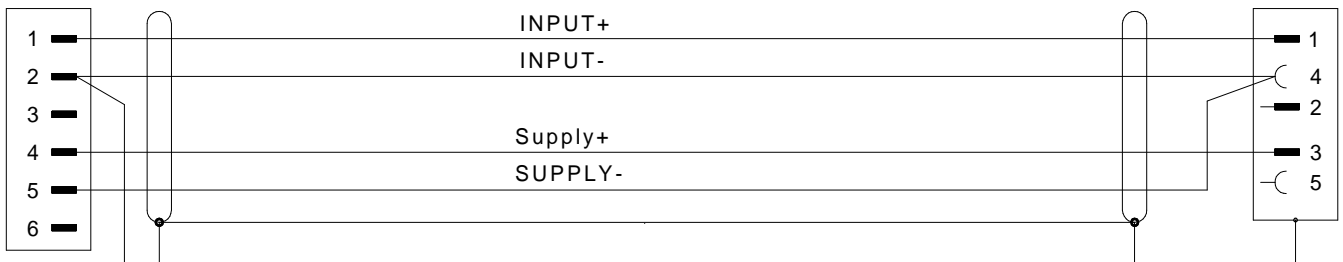

# SENS LEMO 1B-6p. Kabel LEMO 1S 5p./P SENS LEMO 1B-6p. Cable LEMO 1S 5p./P

Bestell-Nr.  600-228.005 (0,5m)  600-228.050 ( 5,0m)  
 Order-N<sup>o</sup>  600-228.015 (1,5m)  600-228.100 (10,0m)  
 600-228.030 (3,0m)  600-228.

## 600-228.

LEMO 1B,6-pol.,/P,(black)

LEMO 1S,5-pol./P,(black)

**Contact Type / Kontaktart**  
**P** = Pin contacts / Stiftkontakte  
**S** = Socket contacts / Buchsenkontakte

600-228\_bv\_bpz.ppt 22.05.12 IH