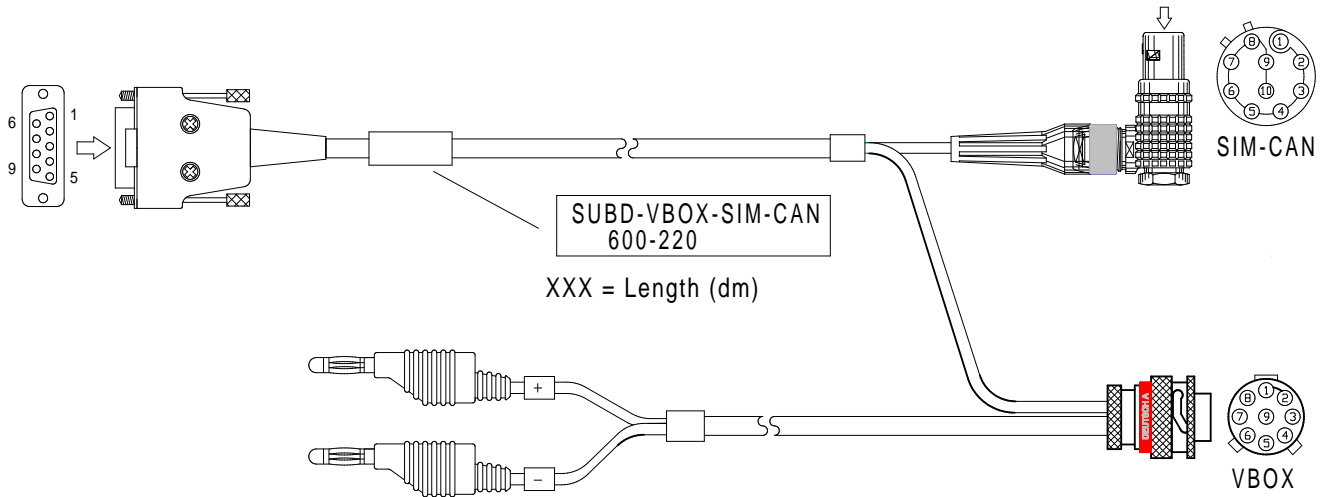

## SUBD/S ABS Kabel SIM-CAN abgew., V-BOX, Bündel SUBD/S ABS Cable SIM-CAN angled, V-BOX, Bündel

Bestell-Nr.  600-220.002 (0,3m)  600-220.030 ( 3,0m)  
Order-Nº  600-220.005 (0,5m)  600-220.050 ( 5,0m)  
 600-220.015 (1,5m)  600-220.

### 600-220.

**Contact Type / Kontaktart**  
**P** = Pin contacts / Stiftkontakte  
**S** = Socket contacts / Buchsenkontakte

600-220\_bv\_bpz.prt 28.01.16 IH

Alle Rechte vorbehalten. Nachdruck und Vervielfältigung, auch auszugsweise sind verboten!  
 All rights reserved. Reproduction or duplication in part or in whole are forbidden.