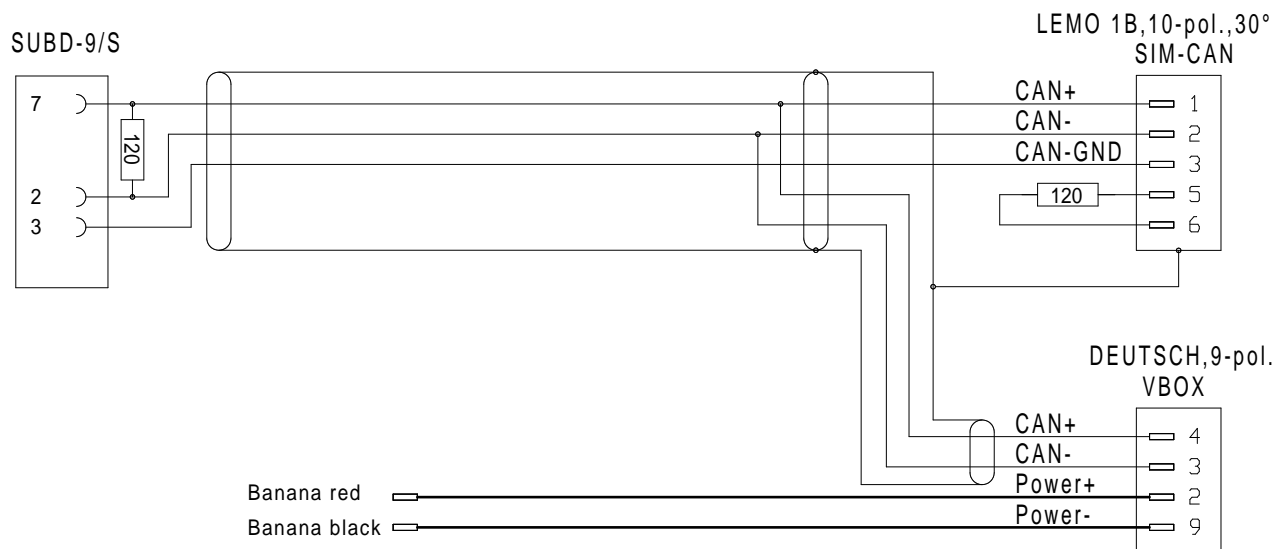

## SUBD/S ABS Kabel SIM-CAN abgew., V-BOX, Bündel SUBD/S ABS Cable SIM-CAN angled, V-BOX, Bündel

Bestell-Nr.  600-220.002 (0,3m)  600-220.030 ( 3,0m)  
Order-Nº  600-220.005 (0,5m)  600-220.050 ( 5,0m)  
 600-220.015 (1,5m)  600-220.

### 600-220.

**Contact Type / Kontaktart**  
**P** = Pin contacts / Stiftkontakte  
**S** = Socket contacts / Buchsenkontakte

600-220\_bv\_bpz.prt 28.01.16 IH

Alle Rechte vorbehalten. Nachdruck und Vervielfältigung, auch auszugsweise sind verboten!  
 All rights reserved. Reproduction or duplication in part or in whole are forbidden.