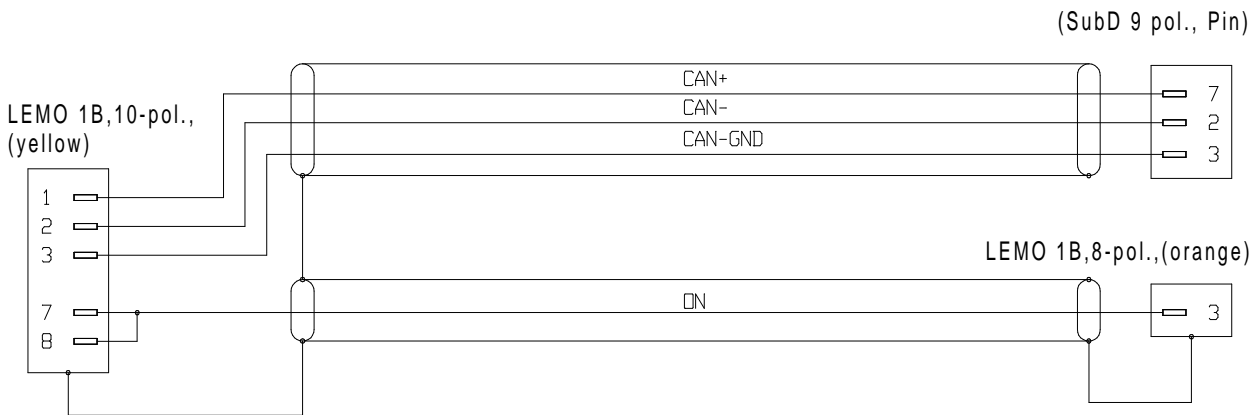

SIM-CAN Kabel MIP-REMOTE,CAN SUB-D9/P SIM-CAN Cable MIP-REMOTE,CAN SUB-D9/P

Bestell-Nr. ☐ 600-219.005 (0,5m) ☐ 600-219.050 (5,0m)
Order-N^o ☐ 600-219.015 (1,5m) ☐ 600-219.100 (10,0m)
☐ 600-219.030 (3,0m) ☐ 600-219.

600-219.

600-219_bv_bpz prt 27.02.09 IH

Alle Rechte vorbehalten. Nachdruck und Vervielfältigung, auch auszugsweise sind verboten!
All rights reserved. Reproduction or duplication in part or in whole are forbidden.