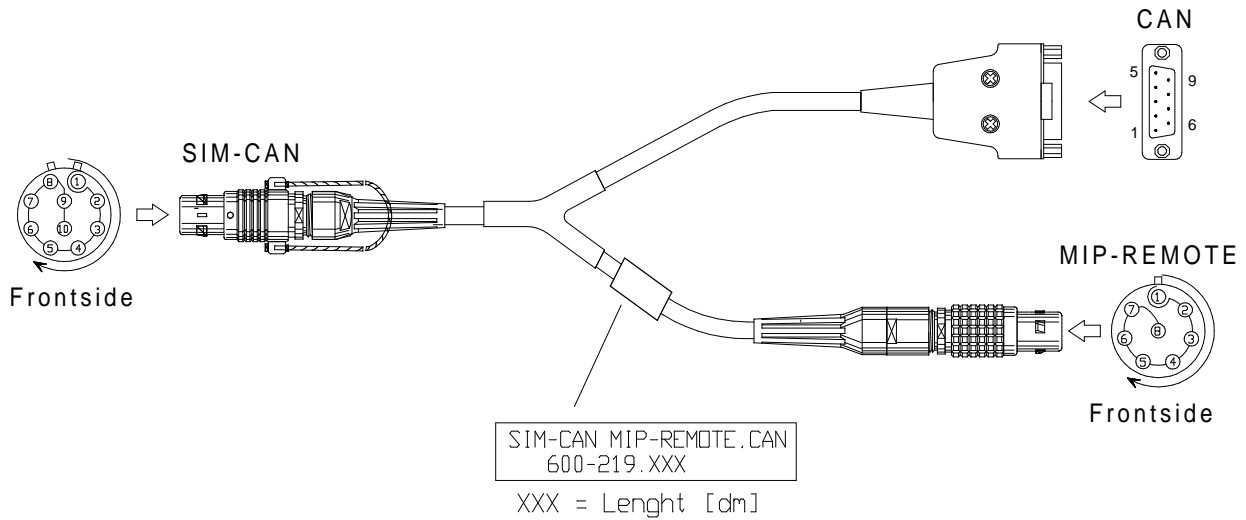

SIM-CAN Kabel MIP-REMOTE,CAN SUB-D9/P SIM-CAN Cable MIP-REMOTE,CAN SUB-D9/P

Bestell-Nr. ☐ 600-219.005 (0,5m) ☐ 600-219.050 (5,0m)
Order-N^o ☐ 600-219.015 (1,5m) ☐ 600-219.100 (10,0m)
☐ 600-219.030 (3,0m) ☐ 600-219.

600-219.

600-219_bv_bpz prt 27.02.09 IH

Alle Rechte vorbehalten. Nachdruck und Vervielfältigung, auch auszugsweise sind verboten!
All rights reserved. Reproduction or duplication in part or in whole are forbidden.