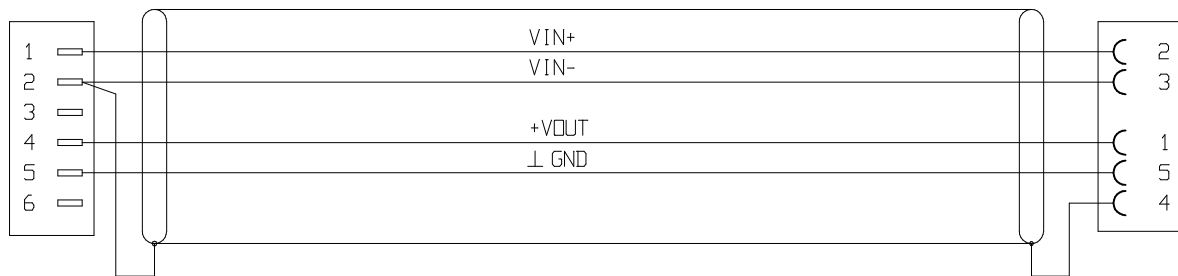

SENS Kabel Binder/S 723

SENS Kabel Binder/S 723

Bestell-Nr. 600-217.005 (0,5m) 600-217.050 (5,0m)
 Order-Nº 600-217.015 (1,5m) 600-217.100 (10,0m)
 600-217.030 (3,0m) 600-217.

600-217.

LEMO 1B,6-pol.,(schwarz)

Binder 723, 5p./S

Contact Type / Kontaktart
P = Pin contacts / Stiftkontakte
S = Socket contacts / Buchsenkontakte

600-217_bv_bpz.prt 23.01.07 WL

Alle Rechte vorbehalten. Nachdruck und Vervielfältigung, auch auszugsweise sind verboten!
 All rights reserved. Reproduction or duplication in part or in whole are forbidden.