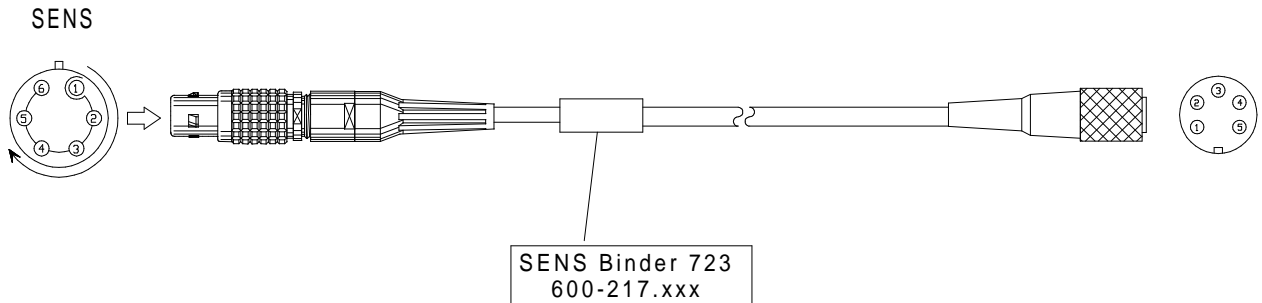

SENS Kabel Binder/S 723

SENS Kabel Binder/S 723

Bestell-Nr. 600-217.005 (0,5m) 600-217.050 (5,0m)
 Order-Nº 600-217.015 (1,5m) 600-217.100 (10,0m)
 600-217.030 (3,0m) 600-217.

600-217.

LEMO 1B,6-pol.,(schwarz)

Binder 723, 5p./S

Contact Type / Kontaktart
P = Pin contacts / Stiftkontakte
S = Socket contacts / Buchsenkontakte

600-217_bv_bpz.prt 23.01.07 WL

Alle Rechte vorbehalten. Nachdruck und Vervielfältigung, auch auszugsweise sind verboten!
 All rights reserved. Reproduction or duplication in part or in whole are forbidden.