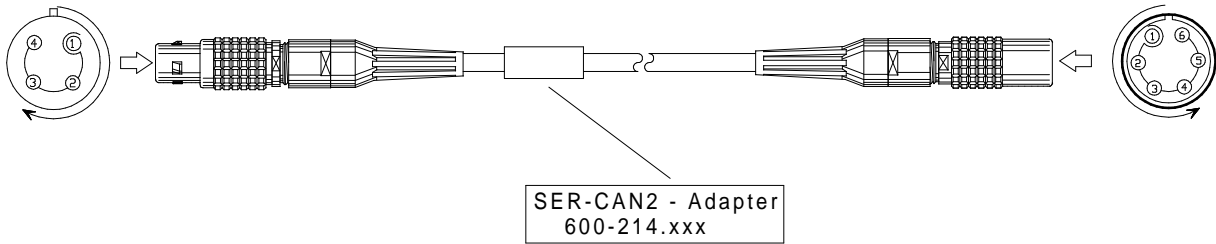

# SIM-SER CAN-2 Kabel Kupplung 1B 6pol. SIM-SER CAN-2 Cable Coupling 1B 6pol.

Bestell-Nr.  600-214.005 (0,5m)  600-214.050 ( 5,0m)  
 Order-Nº  600-214.015 (1,5m)  600-214.100 (10,0m)  
 600-214.030 (3,0m)  600-214.

## 600-214.

LEMO 1B,4-pol.,(schwarz)

LEMO 1B,6-pol.,(schwarz)

600-214\_bv\_bpz prt 23.05.08 IH

Alle Rechte vorbehalten. Nachdruck und Vervielfältigung, auch auszugsweise sind verboten!  
 All rights reserved. Reproduction or duplication in part or in whole are forbidden.