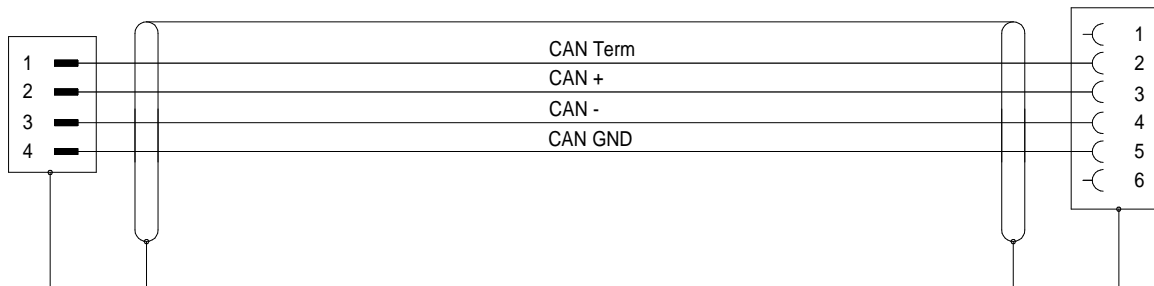

# SIM-SER CAN-2 Kabel Kupplung 1B 6pol. SIM-SER CAN-2 Cable Coupling 1B 6pol.

Bestell-Nr.  600-214.005 (0,5m)  600-214.050 ( 5,0m)  
 Order-Nº  600-214.015 (1,5m)  600-214.100 (10,0m)  
 600-214.030 (3,0m)  600-214.

## 600-214.

LEMO 1B,4-pol.,(schwarz)

LEMO 1B,6-pol.,(schwarz)

600-214\_bv\_bpz prt 23.05.08 IH

Alle Rechte vorbehalten. Nachdruck und Vervielfältigung, auch auszugsweise sind verboten!  
 All rights reserved. Reproduction or duplication in part or in whole are forbidden.