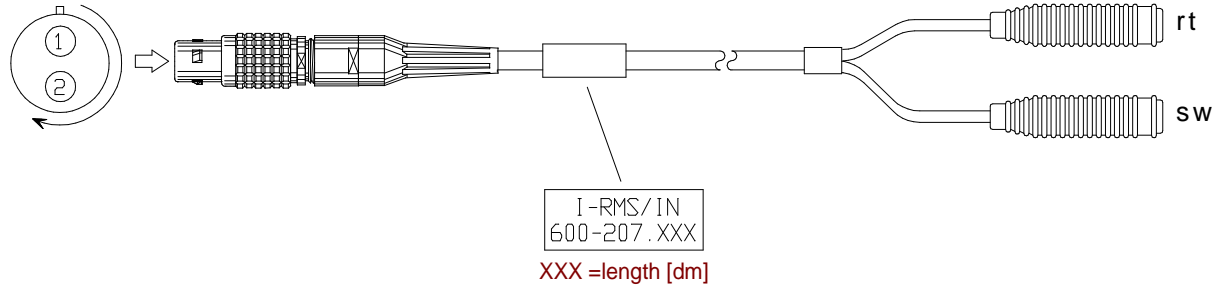

Bosch I-EFFEKTIV Kabel Bündel Bosch I-RMS cable Banana

Bestell-Nr. 600-207.010 (1,0m) 600-207.050 (5,0m)
 Order-Nº 600-207.015 (1,5m) 600-207.100 (10,0m)
 600-207.030 (3,0m) 600-207.

600-207.

LEMO 1B,2-pol.,(black)