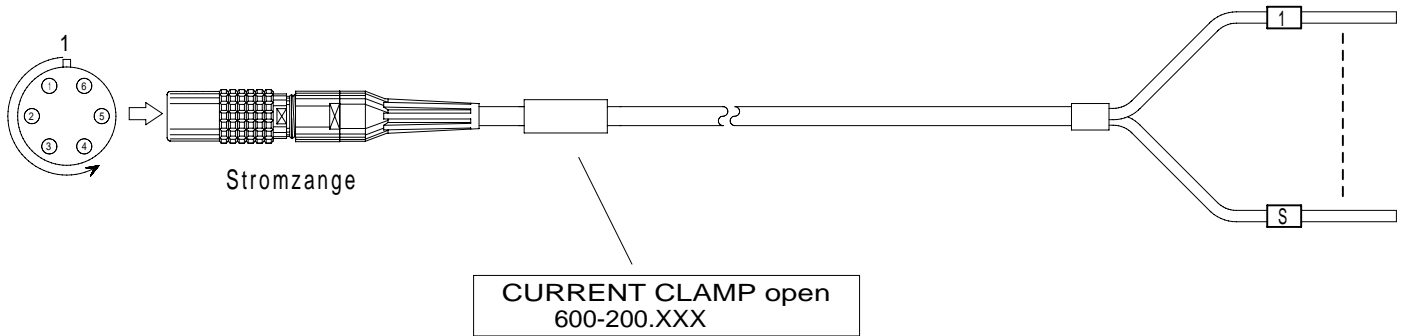

## Stromzange Kabel offen Current clamp cable open

Bestell-Nr.  600-200.005 (0,5m)  600-200.050 ( 5,0m)  
 Order-Nº  600-200.015 (1,5m)  600-200.100 (10,0m)  
 600-200.030 (3,0m)  600-200.

### 600-200.

LEMO 1B,7-pol./P,black

Cable Marking

**Contact Type / Kontaktart**  
**P** = Pin contacts / Stiftkontakte  
**S** = Socket contacts / Buchsenkontakte

600-200\_bv\_bpz.prt.27.04.20 IH

Alle Rechte vorbehalten. Nachdruck und Vervielfältigung, auch auszugsweise sind verboten!  
 All rights reserved. Reproduction or duplication in part or in whole are forbidden.