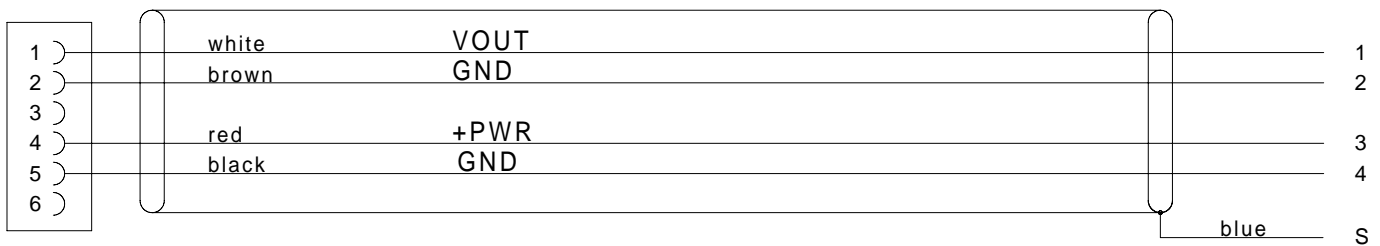

## Stromzange Kabel offen Current clamp cable open

Bestell-Nr.  600-200.005 (0,5m)  600-200.050 ( 5,0m)  
 Order-Nº  600-200.015 (1,5m)  600-200.100 (10,0m)  
 600-200.030 (3,0m)  600-200.

### 600-200.

LEMO 1B,7-pol./P,black

Cable Marking

**Contact Type / Kontaktart**  
**P** = Pin contacts / Stiftkontakte  
**S** = Socket contacts / Buchsenkontakte

600-200\_bv\_bpz.prt.27.04.20 IH

Alle Rechte vorbehalten. Nachdruck und Vervielfältigung, auch auszugsweise sind verboten!  
 All rights reserved. Reproduction or duplication in part or in whole are forbidden.