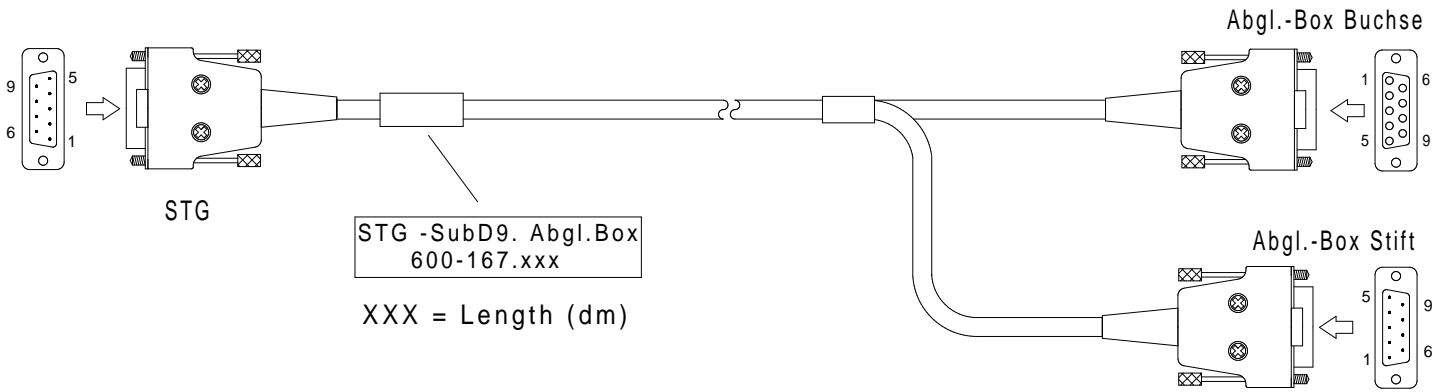

STG SubD9/P Kabel Abgleichbox

Bestell-Nr. 600-167.005 (0,5m) 600-167.050 (5,0m)
 Order-N^o 600-167.015 (1,5m) 600-167.100 (10,0m)
 600-167.030 (3,0m) 600-167.

600-167.

SubD9-pol./P

SubD9/S