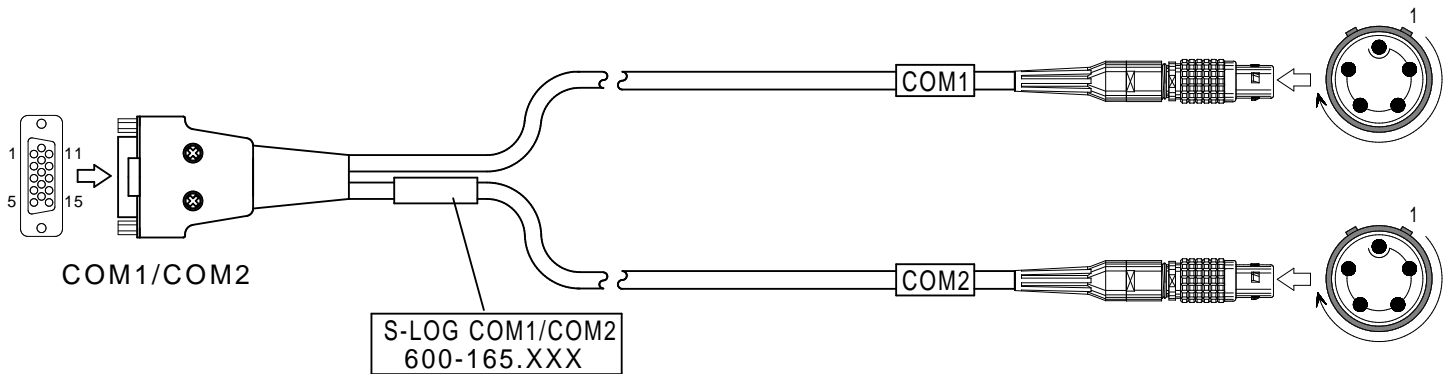

S-LOG COM1/COM2 Kabel COM1/COM2 PR08 S-LOG COM1/COM2 Cable COM1/COM2 PR08

Bestell-Nr. ☐ 600-165.005 (0,5m) ☐ 600-165.050 (5,0m)
Order-N^o ☐ 600-165.015 (1,5m) ☐ 600-165.100 (10,0m)
☐ 600-165.030 (3,0m) ☐ 600-165.

600-165.

600-165_bv_bpz.prt 22.03.16 IH

Alle Rechte vorbehalten. Nachdruck und Vervielfältigung, auch auszugsweise sind verboten!
All rights reserved. Reproduction or duplication in part or in whole are forbidden.