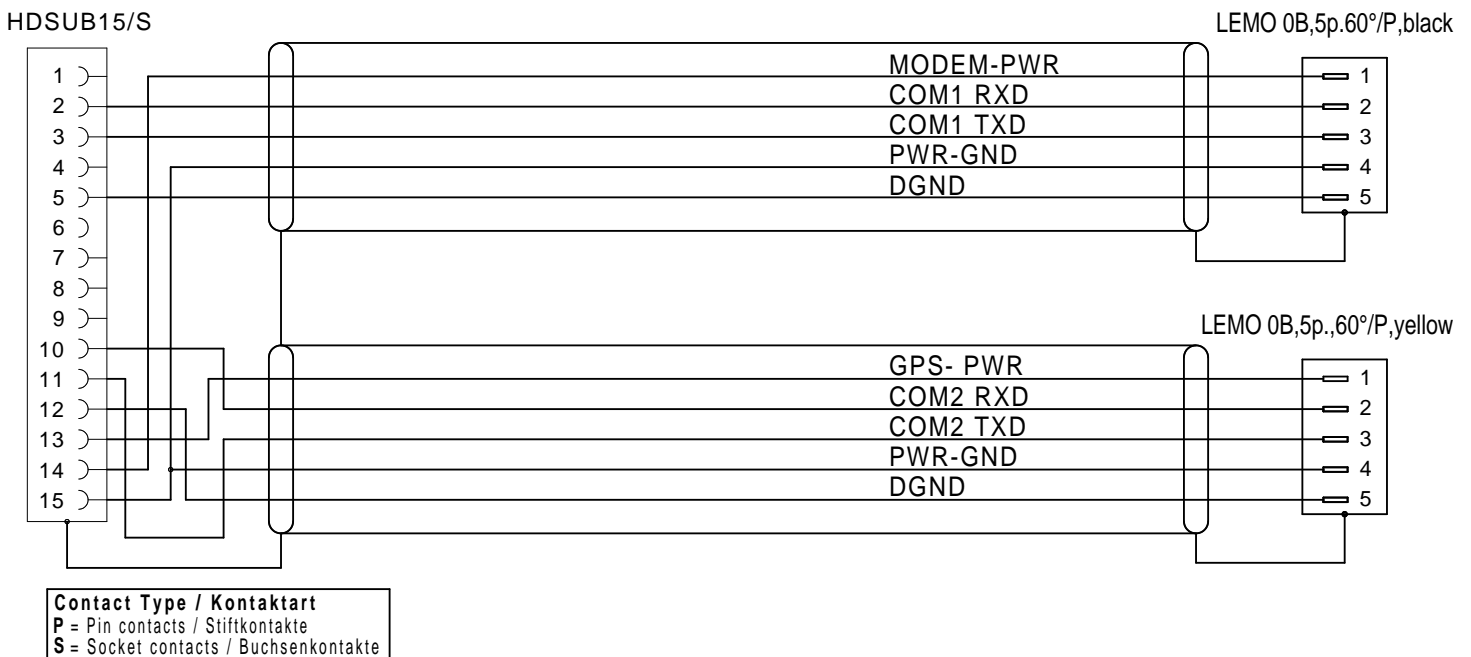

S-LOG COM1/COM2 Kabel COM1/COM2 PR08 S-LOG COM1/COM2 Cable COM1/COM2 PR08

Bestell-Nr. ☐ 600-165.005 (0,5m) ☐ 600-165.050 (5,0m)
Order-N^o ☐ 600-165.015 (1,5m) ☐ 600-165.100 (10,0m)
☐ 600-165.030 (3,0m) ☐ 600-165.

600-165.

600-165_bv_bpz.prt 22.03.16 IH

Alle Rechte vorbehalten. Nachdruck und Vervielfältigung, auch auszugsweise sind verboten!
All rights reserved. Reproduction or duplication in part or in whole are forbidden.