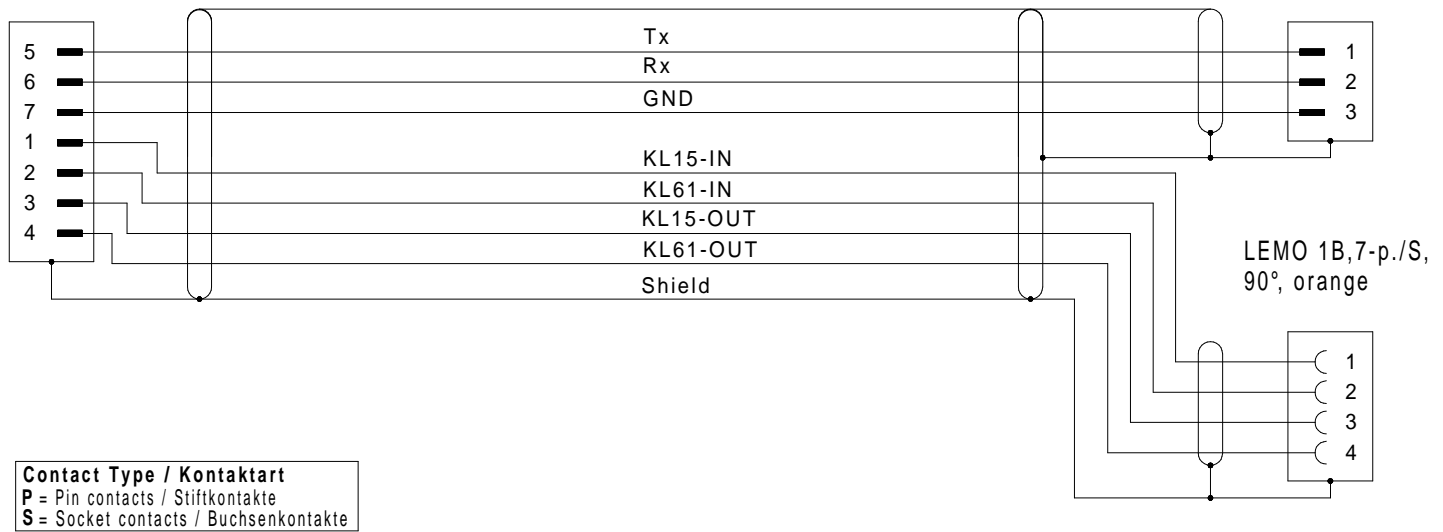

LEMO 1B,7-p./P,90°,orange

LEMO 1B,5-p./P,black