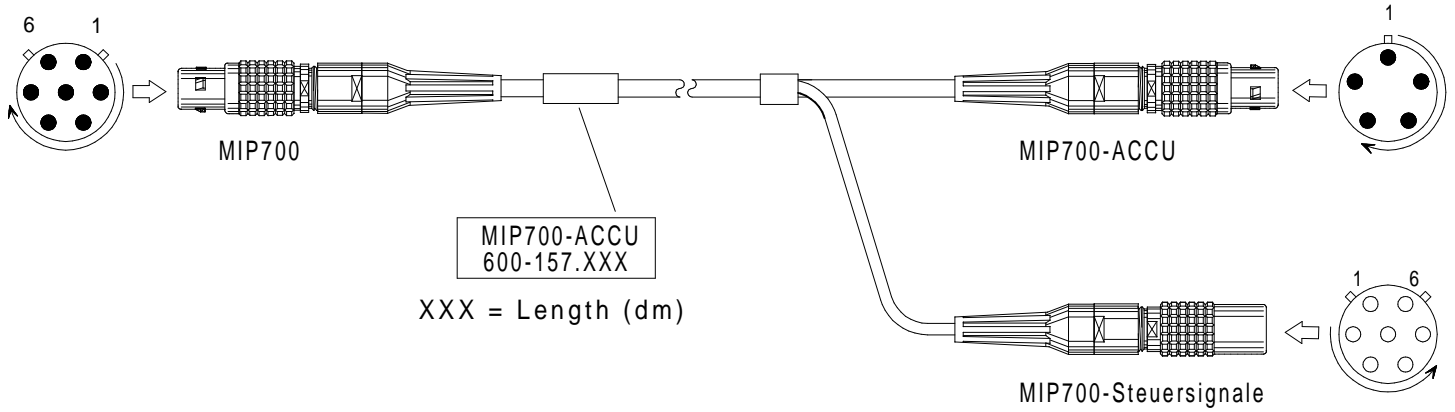

MIP700 Kabel ACCU LOAD/Steuersignal-LEMO

Bestell-Nr. 600-157.005 (0,5m) 600-157.050 (5,0m)
 Order-N^o 600-157.015 (1,5m) 600-157.100 (10,0m)
 600-157.030 (3,0m) 600-157.

600-157.

LEMO 1B,7-p./P,90°,orange

LEMO 1B,5-p./P,black

600-157_bv_bpz.ppt 21.10.10 IH

Alle Rechte vorbehalten. Nachdruck und Vervielfältigung, auch auszugsweise sind verboten!
 All rights reserved. Reproduction or duplication in part or in whole are forbidden.