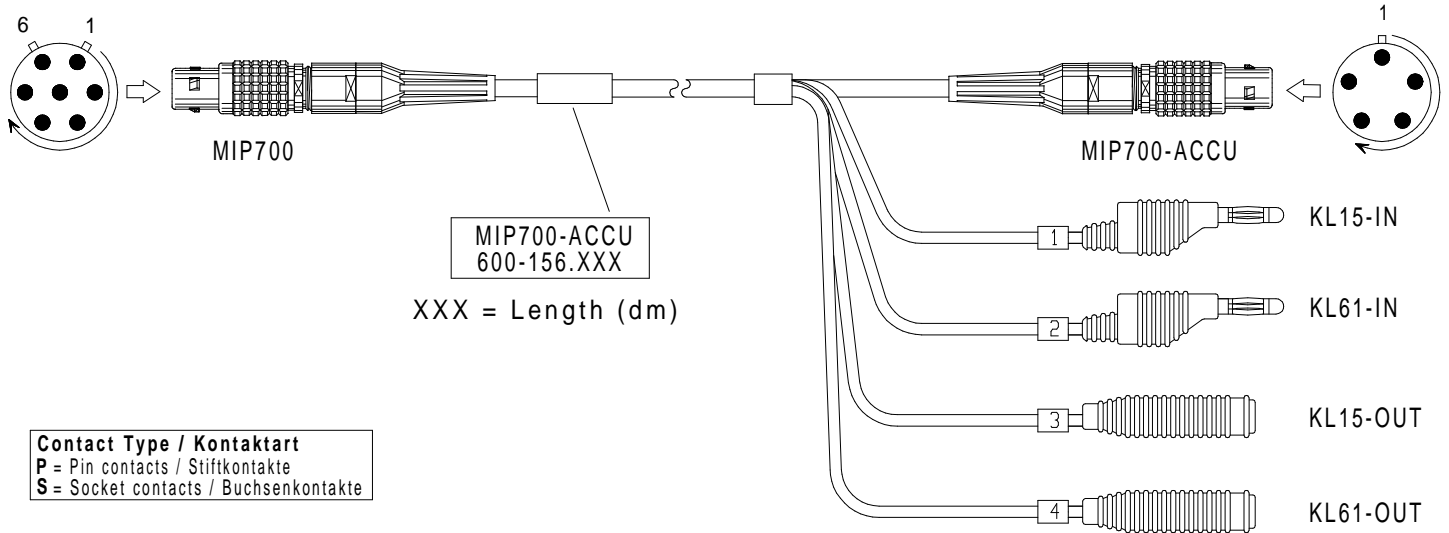

# MIP700 Kabel ACCU LOAD/Steuersignal-Büschel

Bestell-Nr.  600-156.005 (0,5m)  600-156.050 ( 5,0m)  
 Order-Nº  600-156.015 (1,5m)  600-156.100 (10,0m)  
 600-156.030 (3,0m)  600-156.

## 600-156.

LEMO 1B,7-p./P,90°,orange

LEMO 1B,5-p./P,black