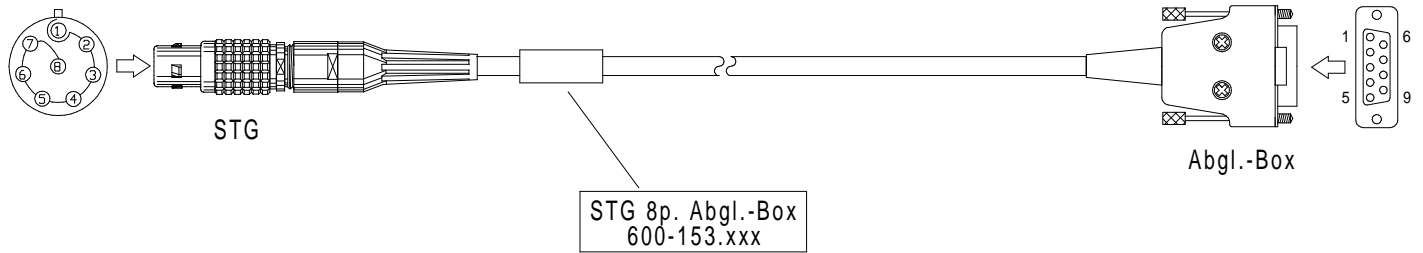

STG 1B 8p. Kabel Abgleichbox

STG 1B 8p. Cable Abgleichbox

Bestell-Nr. 600-153.005 (0,5m) 600-153.050 (5,0m)
 Order-N^o 600-153.015 (1,5m) 600-153.100 (10,0m)
 600-153.030 (3,0m) 600-153.

600-153.

LEMO 1B,8-pol./P,black

STG

SubD-9/S

STG

Contact Type / Kontaktart
P = Pin contacts / Stiftkontakte
S = Socket contacts / Buchsenkontakte