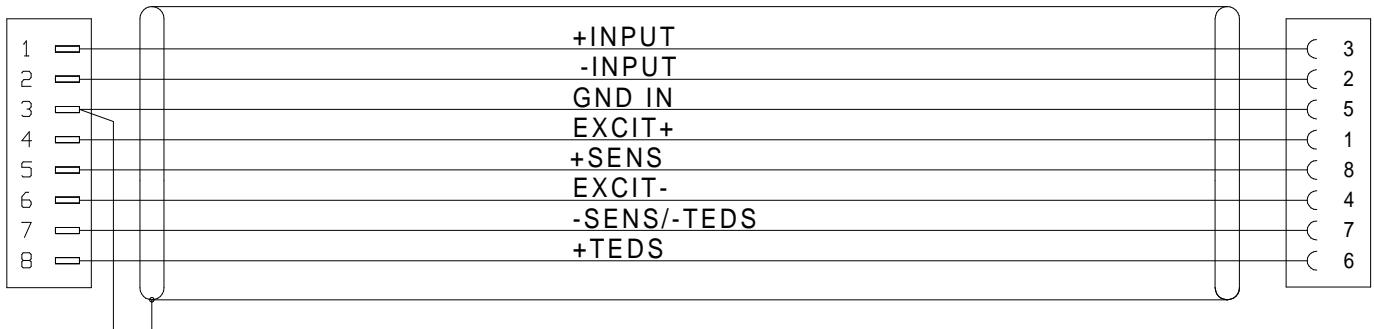

STG 1B 8p. Kabel Abgleichbox

STG 1B 8p. Cable Abgleichbox

Bestell-Nr. 600-153.005 (0,5m) 600-153.050 (5,0m)
 Order-N^o 600-153.015 (1,5m) 600-153.100 (10,0m)
 600-153.030 (3,0m) 600-153.

600-153.

LEMO 1B,8-pol./P,black

STG

SubD-9/S

STG

Contact Type / Kontaktart
P = Pin contacts / Stiftkontakte
S = Socket contacts / Buchsenkontakte