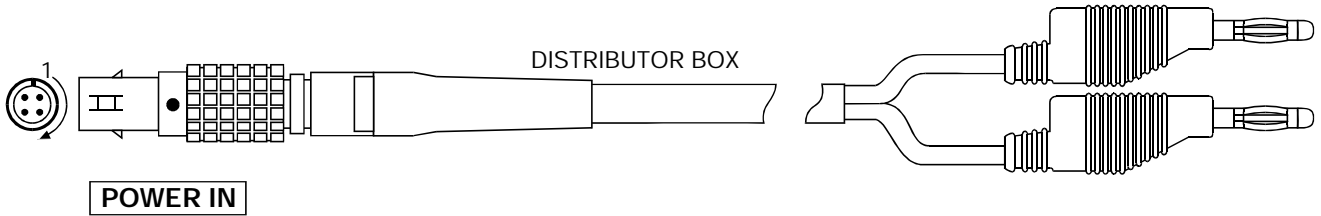

VERTEILER-BOX Kabel Bündel DISTRIBUTOR BOX Cable Banana

Bestell-Nr. 600-140.005 (0,5 m) 600-140.050 (5,0 m)
 Order-Nr. 600-140.015 (1,5 m) 600-140.100 (10,0 m)
 600-140.030 (3,0 m) 600-140.

600-140.

Anschlußbelegung / Connection

Lemo-Stecker 3B, 4-pol. (rot)		Bündel-Stecker
Lemo-male 3B, 4-pol. (red)		Banana-male
Pin-Nr. Pin-№	Bezeichnung Designation	Litze-Nr. / Farbe Wire-№ / Colour
1	Power IN 12V +	rot/red
2	Power IN 12V -	schwarz/black
3	Power IN 24V +	
4	Power IN 24V -	