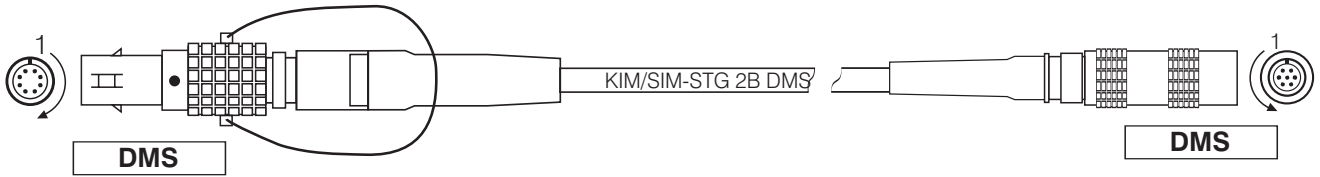

KIM/SIM-STG 2B Kabel DMS 1B KIM/SIM-STG 2B Cable DMS 1B

Bestell-Nr. 600-135.005 (0,5 m) 600-135.050 (5,0 m)
 Order-Nr. 600-135.015 (1,5 m) 600-135.100 (10,0 m)
 600-135.030 (3,0 m) 600-135.

600-135.

Anschlußbelegung / Connection

Lemo-Stecker 2B, 8-pol. (schwarz)
Lemo-male 2B, 8-pol. (black)

Lemo-Kupplung 1B, 7-pol. (schwarz)
Lemo-coupler 1B, 7-pol. (black)

Pin-Nr. Pin-No	Bezeichnung Designation	Litze-Nr. / Farbe Wire-No / Colour
1	+VOUT	3
2	IN -	4
3	IN +	1
4	-VOUT	2
5	NOT CONNECTED	
6	TEDS+	
7	- SENS/ -TEDS	5
8	+SENS	6
	Shield	7