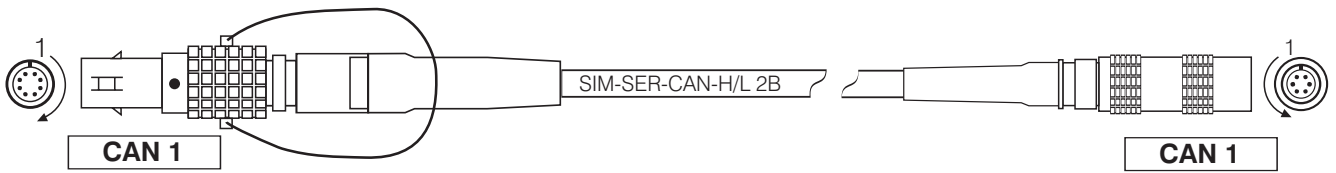

SIM-SER-CAN-H/L 2B Kabel OFFEN

SIM-SER-CAN-H/L 2B Cable OPEN

Bestell-Nr. 600-134.005 (0,5 m) 600-134.050 (5,0 m)
 Order-Nr. 600-134.015 (1,5 m) 600-134.100 (10,0 m)
 600-134.030 (3,0 m) 600-134.

600-134.

Anschlußbelegung / Connection

Lemo-Stecker 2B, 8-pol. (schwarz)
 Lemo-male 2B, 8-pol. (black)

Lemo-Kupplung 1B, 6-pol. (schwarz)
 Lemo-coupler 1B, 6-pol. (black)

Pin-Nr. Pin-NO	Bezeichnung Designation	Litze-Nr. / Farbe Wire-NO / Colour
1	+ 24 V	1
2	CAN -	4
3	CAN +	3
4	120	2
5	NOT CONNECTED	
6	CAN 1 GND	5
7	NOT CONNECTED	
8	NOT CONNECTED	
	Shield	Chassis