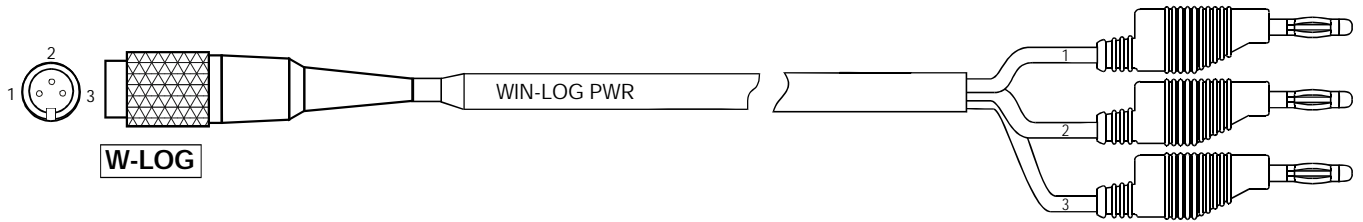

# WIN-LOG PWR Kabel Bündel 3 WIN-LOG PWR Cable Banana 3

Bestell-Nr.  600-124.005 ( 0,5 m)     600-124.050 ( 5,0 m)  
 Order-Nr.  600-124.015 ( 1,5 m)     600-124.100 (10,0 m)  
                    600-124.030 ( 3,0 m)     600-124.

### Anschlußbelegung / Connection

Binder-Kupplung, 3-pol.  
Binder-coupler, 3-pol.

Bündel-Stecker  
Banana-male

Pin-Nr. Pin-Nr.	Bezeichnung Designation	Litze-Nr. / Farbe Wire-Nr. / Colour
1	GND	schwarz / black
2	IGNITION-ON	gelb / yellow
3	PWR	rot / red