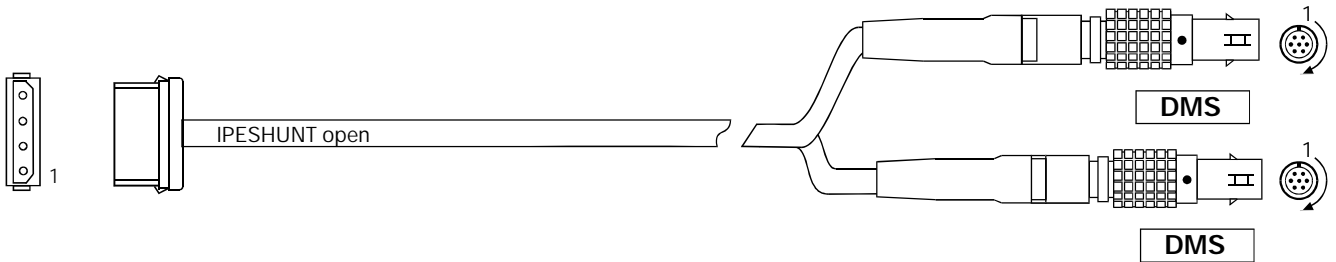

IPESHUNT Kabel DMS, DMS IPESHUNT Cable DMS, DMS

Bestell-Nr. 600-110.005 (0,5 m) 600-110.050 (5,0 m)
 Order-Nr. 600-110.015 (1,5 m) 600-110.100 (10,0 m)
 600-110.030 (3,0 m) 600-110.

600-110.

Anschlußbelegung / Connection

X101 4-pol.	Lemo-Stecker 1B, 7-pol. (schwarz)	Lemo-Stecker 1B, 7-pol. (schwarz)
X101 4-pol.	Lemo-male 1B, 7-pol. (black)	Lemo-male 1B, 7-pol. (black)

IPESHUNT

DMS

DMS

Pin-Nr. Pin-NO	Bezeichnung Designation		Litze-Nr. / Farbe Wire-NO / Colour
3	IN -	4	IN -
4	IN +	1	IN +
1	- VOUT	[2	- VOUT
	- SENS		
2	+ VOUT	[3	+ VOUT
	+ SENS		
			- VOUT
			- SENS
			+ VOUT
			+ SENS
	GND + SHIELD	7	GND + SHIELD