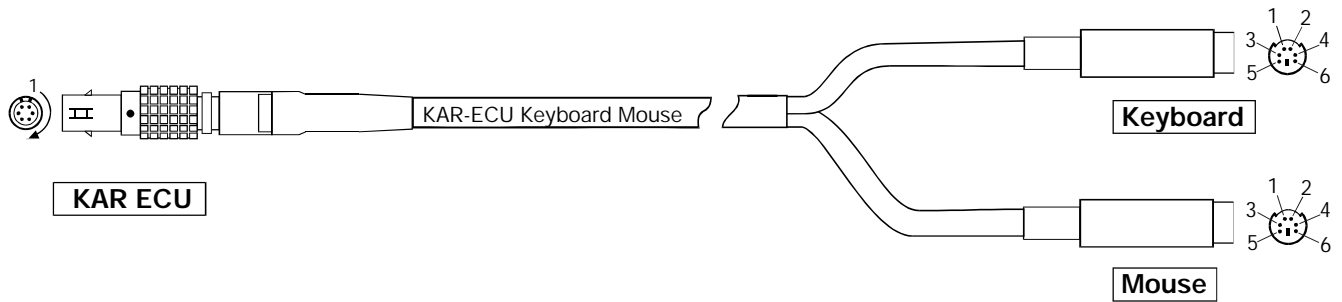

KAR-ECU Kabel Tastatur, Maus

KAR-ECU Cable Keyboard, Mouse

Bestell-Nr. 600-099.005 (0,5 m) 600-099.050 (5,0 m)
 Order-Nr. 600-099.015 (1,5 m) 600-099.100 (10,0 m)
 600-099.030 (3,0 m) 600-099.003 (0,3 m)

600-099.

Anschlußbelegung / Connection

Lemo-Stecker OB, 6-pol. (schwarz)	PS2-Kupplung 6-pol.	PS2-Kupplung 6-pol.
Lemo-male OB, 6-pol. (black)	PS2-coupling 6-pol.	PS2-coupling 6-pol.

Pin-Nr. Pin-Nr.	Bezeichnung Designation	Keyboard	Mouse
		Litze-Nr. / Farbe Wire-Nr. / Colour	
1	+5V	4	4
2	Mouse-DATA		1
3	Mouse CLK		5
4	GND	3	3
5	KBD-CLK	5	
6	KBD-DATA	1	
Chassis	Shield	Chassis	Chassis