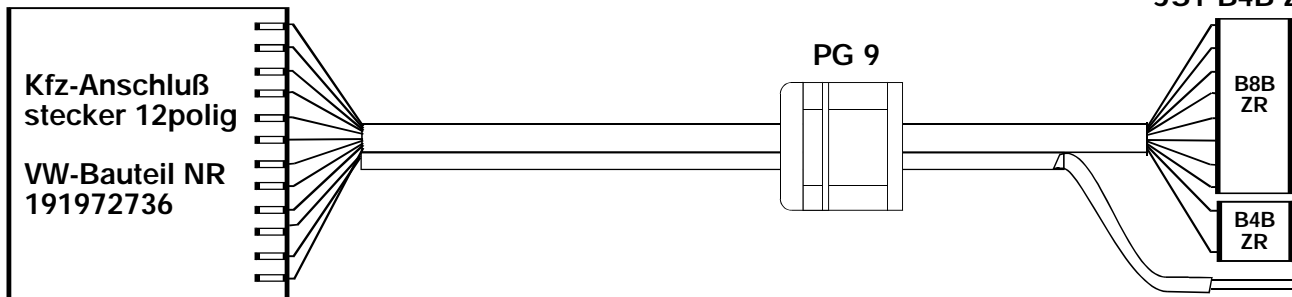

SAM-CAN Trenner IN Kabel JST SAM-CAN Trenner IN Cable JST

Bestell-Nr. 600-096.005 (0,5 m) 600-096.050 (5,0 m)
 Order-Nr. 600-096.015 (1,5 m) 600-096.100 (10,0 m)
 600-096.030 (3,0 m) 600-096.

600-096.

JST B8B ZR
JST B4B ZR

Anschlußbelegung / Connection

VW-Stecker, 12-pol. (schwarz)
VW-male, 12-pol. (black)

JST-Buchse, 4, 8-pol.
JST-female, 4, 8-pol.

Pin-Nr. Pin-Nr.	Bezeichnung Designation	Litze-Nr. / Farbe Wire-Nr. / Colour
1	Antreib.H. IN	5 red.
2	Antrieb.L. IN	6 white
3	Comfort.H. IN	1 orange
4	Comfort.L. IN	2 brown
5	Infotainment.H. IN	3 yellow
6	Infotainment.L. IN	4 green
7	Extern.H. IN	7 blue
8	Extern.L. IN	8 black
9	K-Leitung	1 grey
10	KL30 1mm ² 1 red	
11	KL31 1mm ² 2 black	
12	KL15	2 violet
	SHIELD	4 blue (thick)