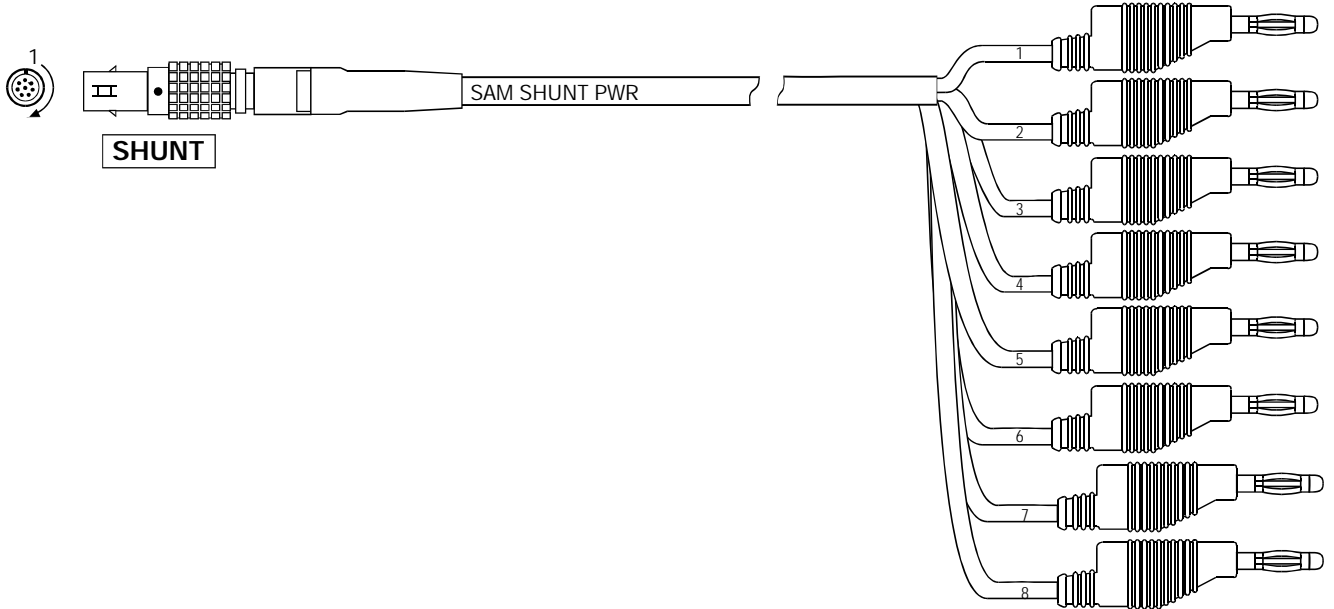

# SAM SHUNT PWR Kabel Bündel 8

## SAM SHUNT PWR Cable Banana 8

Bestell-Nr.  600-083.005 ( 0,5 m)     600-083.050 ( 5,0 m)  
 Order-Nr.  600-083.015 ( 1,5 m)     600-083.100 (10,0 m)  
                    600-083.030 ( 3,0 m)     600-083.

### Anschlußbelegung / Connection

Lemo-Stecker 1B, 8-pol. (schwarz)  
 Lemo-male 1B, 8-pol. (black)

Bündel-Stecker  
 Banana-male

Pin-Nr. Pin-Nr.	Bezeichnung Designation		Litze-Nr. / Farbe Wire-Nr. / Colour
1	VOUT +		1 gelb/yellow
2	VOUT -		2 schwarz/black
3		Shield	3 blau/blue
4			4 blau/blue
5	PWR IN +		5 rot/red
6	PWR IN OV		6 schwarz/black
7	PWR IN -		7 grün/green
8			8 schwarz/black
Chassis			