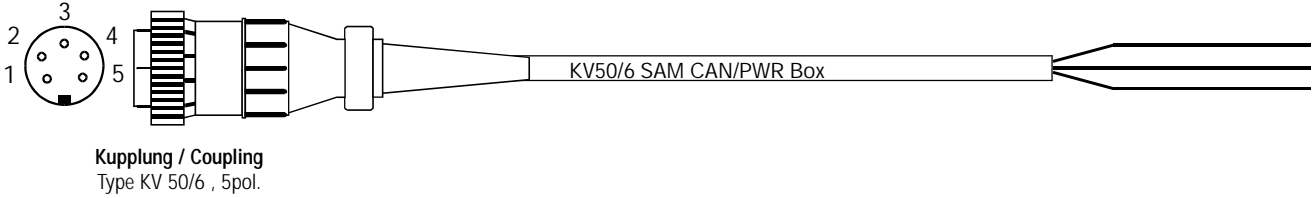

KV50/6 Kabel offen f. SAM CAN/PWR Box KV50/6 Cable open f. SAM CAN/PWR Box

Bestell-Nr. 600-070.005 (0,5 m) 600-070.030 (3,0 m)
Order-N Ω 600-070.010 (1,0 m) 600-070.050 (5,0 m)
 600-070.015 (1,5 m) 600-070.

600-070.

Anschlußbelegung / Connection

Kupplung KV50/6 5-pol. 270° Buchse
Coupling KV50/6 5-pol. 270° socket

| Pin-Nr. Pin-N Ω | Bezeichnung Designation | Litze-Nr. / Farbe Wire-N Ω / Colour |
|---------------------------|----------------------------|---|
| 1 | CAN-H 1 | 2 brown |
| 2 | CAN-L 1 | 3 red |
| 3 | CAN-H 2 | 5 green |
| 4 | CAN-L 2 | 6 violet (blue) |
| 5 | GND | 4 black |
| Chassis | Shield | S (Shield, thick) blue |