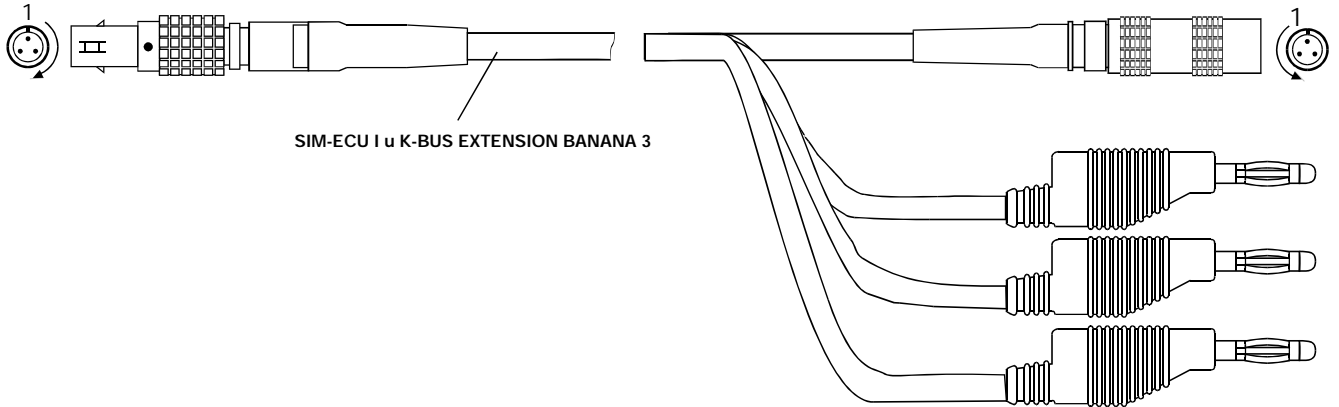

# SIM-ECU I u K-BUS Kabel VERLÄNGERUNG, Bündel 3 SIM-ECU I u K-BUS Cable EXTENSION, Banana 3

Bestell-Nr.  600-067.005 ( 0,5 m)     600-067.050 ( 5,0 m)  
Order-Nr.  600-067.015 ( 1,5 m)     600-067.100 (10,0 m)  
 600-067.030 ( 3,0 m)     600-067.

## 600-067.

SIM-ECU I u K-BUS EXTENSION BANANA 3

### Anschlußbelegung / Connection

Lemo-Stecker 1B, 3-pol. (schwarz) Lemo-male 1B, 3-pol. (black)	Lemo-Kupplung 1B, 3-pol. (schwarz) Lemo-Coupling 1B, 3-pol. (black)	Bündel-Stecker Banana-male
---	--	-------------------------------