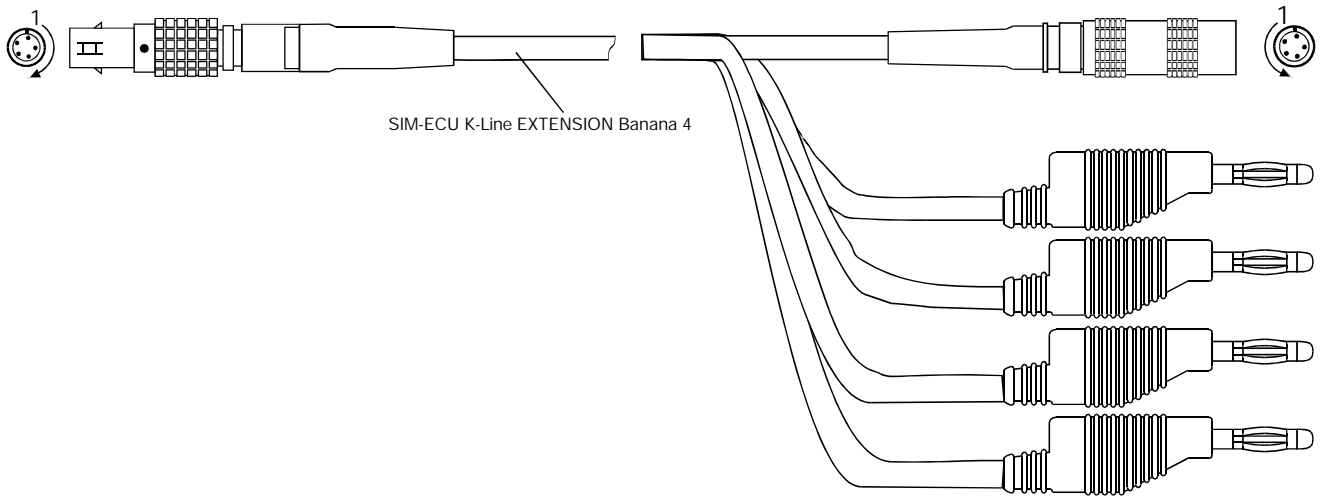

# SIM-ECU K-Line Kabel VERLÄNGERUNG, Bündel 4

## SIM-ECU K-Line Cable EXTENSION, Banana 4

Bestell-Nr.  600-066.005 ( 0,5 m)     600-066.050 ( 5,0 m)  
 Order-Nr.  600-066.015 ( 1,5 m)     600-066.100 (10,0 m)  
            600-066.030 ( 3,0 m)     600-066.

### Anschlußbelegung / Connection

Lemo-Stecker 1B, 5-pol. (schwarz) Lemo-male 1B, 5-pol. (black)	Lemo-Kupplung 1B, 5-pol. (schwarz) Lemo-Coupling 1B, 5-pol. (black)	Bündel-Stecker Banana-male
-------------------------------------------------------------------	------------------------------------------------------------------------	-------------------------------