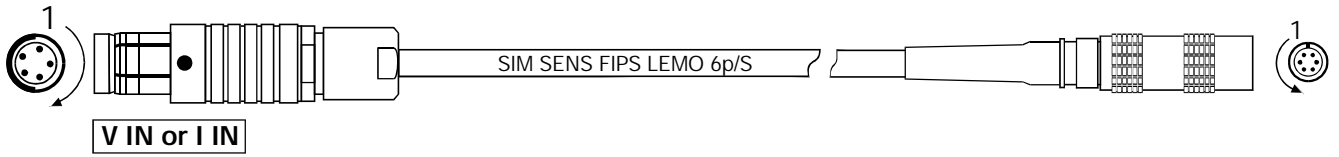

SIM SENS FIPS Kabel LEMO 1B 6p/S

SIM SENS FIPS Cable LEMO 1B 6p/S

Bestell-Nr. 600-065.005 (0,5 m) 600-065.050 (5,0 m)
 Order-Nr. 600-065.015 (1,5 m) 600-065.100 (10,0 m)
 600-065.030 (3,0 m) 600-065.

600-065.

Anschlußbelegung / Connection

ODU-Stecker, 5-pol.
 ODU-male, 5-pol.

Lemo-Kupplung 1B, 6-pol. (schwarz)
 Lemo-Coupling 1B, 6-pol. (black)

Pin-Nr. Pin-Nr.	Bezeichnung Designation	Litze-Nr. / Farbe Wire-Nr. / Colour
1	Shield	
2	VIN -	2
3	+ VOUT	4
4	⊥ GND	5
5	VIN +	1