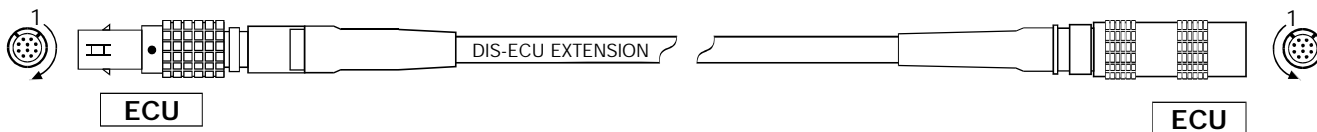

DIS-ECU Kabel Verlängerung DIS-ECU Cable Extension

Bestell-Nr. 600-046.005 (0,5 m) 600-046.050 (5,0 m)
 Order-Nr. 600-046.015 (1,5 m) 600-046.100 (10,0 m)
 600-046.030 (3,0 m) 600-046.

600-046.

Anschlußbelegung / Connection

Lemo-Stecker 1B, 10-pol. (grau)
Lemo-male 1B, 10-pol. (gray)

Lemo-Kupplung 1B, 10-pol. (grau)
Lemo-female 1B, 10-pol. (gray)

Pin-Nr. Pin-Nr.	Bezeichnung Designation	Litze-Nr. / Farbe Wire-Nr. / Colour
1	C-TERM	
2	C-CAN H	2
3	C-CAN L	3
4	C/K-GND	4
5	C-BATT	5
6	K-BATT	6
7	L-LINE	7
8	K-LINE	8
9	POWER GND	9
10	+ POWER GSM	10
Chassis	Shield	Chassis