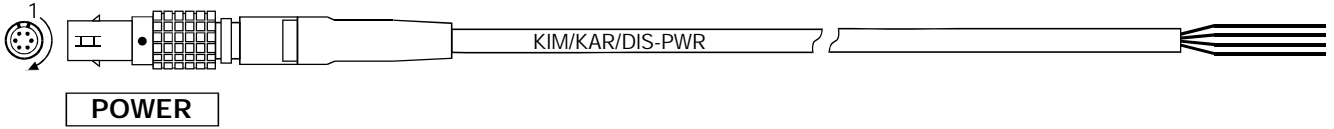

KIM/KAR/DIS-POWER P Kabel OFFEN MBOX KIM/KAR/DIS-POWER P Cable OPEN MBOX

Bestell-Nr. 600-039.005 (0,5 m) 600-039.050 (5,0 m)
 Order-Nr. 600-039.015 (1,5 m) 600-039.100 (10,0 m)
 600-039.030 (3,0 m) 600-039.

600-039.

Anschlußbelegung / Connection

Lemo-Stecker 1B, 6-pol. (rot)
 Lemo-male 1B, 6-pol. (red)

Pin-Nr. Pin-Nr.	Bezeichnung Designation		Litze-Nr. / Farbe Wire-Nr. / Colour
1	Power +	1mm ²	1/2 red
2	Power +		
3	Power GND	1mm ²	3/4 black
4	Power GND		
5	SER IN		5 white
6	SER OUT		6 brown
Chassis	Shield		S (Shield, thick) blue