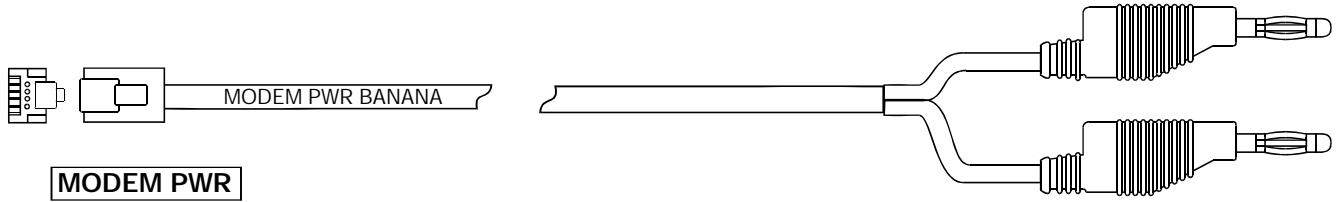

# MODEM PWR Kabel Bündel MODEM PWR Cable BANANA

Bestell-Nr.  600-037.005 ( 0,5 m)     600-037.050 ( 5,0 m)  
 Order-Nr.  600-037.015 ( 1,5 m)     600-037.100 (10,0 m)  
                600-037.030 ( 3,0 m)     600-037.

## 600-037.

**MODEM PWR**

### Anschlußbelegung / Connection

Western-Stecker RJ11 6/6  
 Western-male RJ11 6/6

Bündel-Stecker  
 Banana-male

Pin-Nr. Pin-Nr.	Bezeichnung Designation	Litze-Nr. / Farbe Wire-Nr. / Colour
1	Power +	rot/red
2		
3		
4		
5		
6	Power GND	schwarz/black