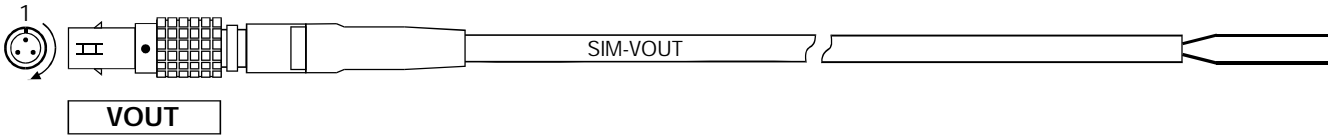

# SIM-VOUT P Kabel OFFEN MBOX SIM-VOUT P Cable OPEN MBOX

Bestell-Nr.  600-032.005 ( 0,5 m)     600-032.050 ( 5,0 m)  
 Order-Nr.  600-032.015 ( 1,5 m)     600-032.100 (10,0 m)  
                    600-032.030 ( 3,0 m)     600-032.

### Anschlußbelegung / Connection

Lemo-Stecker 0B, 3-pol. (schwarz)  
 Lemo-male 0B, 3-pol. (black)

Pin-Nr. Pin-Nr	Bezeichnung Designation	Litze-Nr. / Farbe Wire-Nr / Colour
1	VOUT +	1 white
2	VOUT -	2 brown (blue)
3	Shield 1	3 red
Chassis	Shield 2	S (Shield, thick) blue