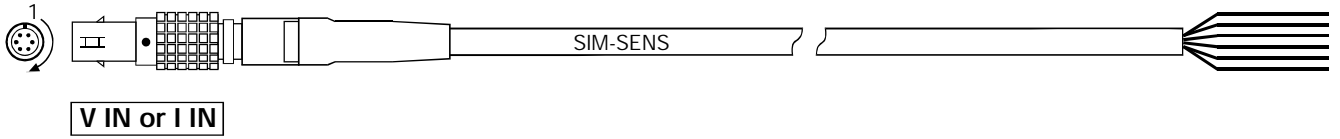

SIM-SENS P Kabel OFFEN MBOX SIM-SENS P Cable OPEN MBOX

Bestell-Nr. 600-025.005 (0,5 m) 600-025.050 (5,0 m)
 Order-Nr. 600-025.015 (1,5 m) 600-025.100 (10,0 m)
 600-025.030 (3,0 m) 600-025.

600-025.

Anschlußbelegung / Connection

Lemo-Stecker 1B, 6-pol. (schwarz)
 Lemo-male 1B, 6-pol. (black)

Pin-Nr. Pin-NO	Bezeichnung Designation	Litze-Nr. / Farbe Wire-NO / Colour
1	VIN +	1 white
2	VIN - / IIN -	2 brown
3	IIN +	3 red
4	+ VOUT	4 black
5	⊥ GND	5 green
6	- VOUT	6 yellow
Chassis	SHIELD	S (Shield, thick) blue