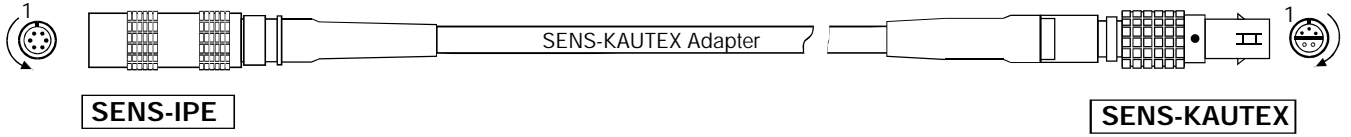

SENS-KAUTEX ADAPTER

Bestell-Nr. 600-017.003 (0,3 m)
Order-N \bar{O}

600-017.

Anschlußbelegung / Connection

Lemo-Kupplung 1B, 6-pol. (schwarz)
Lemo-couple 1B, 6-pol. (black)

Lemo-Stecker 1S, 5-pol. (schwarz)
Lemo-male 1S, 5-pol. (black)

Pin-Nr. Pin-N \bar{O}	Bezeichnung Designation	Litze-Nr. / Farbe Wire-N \bar{O} / Colour
1	VIN +	1
2	VIN - / IIN -	5
3	+ IIN	
4	+ VOUT	3,4
5	⌊ GND	2
6		
Chassis	Shield	