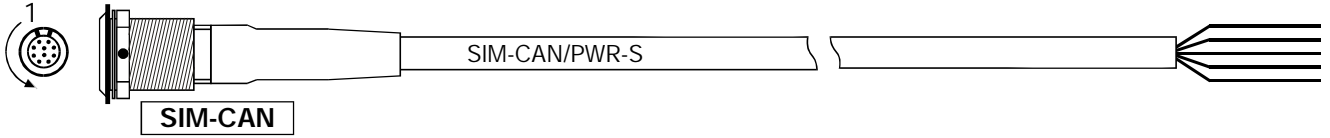

# SIM-CAN/PWR-S Kabel OFFEN

## SIM-CAN/PWR-S Cable OPEN

Bestell-Nr.  600-010.005 ( 0,5 m)  
 Order-Nº

### Anschlußbelegung / Connection

Lemo-Buchse 1B, 10-pol. (gelb)  
 Lemo-female 1B, 10-pol. (yellow)

Pin-Nr. Pin-Nº	Bezeichnung Designation	Litze-Nr. / Farbe Wire-Nº / Colour
1	SIM CAN +	a10 white
2	SIM CAN -	a11 brown
3	SIM CAN GND	a26 red
4	Status IN	
5	SYNC +	
6	SYNC -	
7	Power +	} · 1 m <sup>2</sup> · b1 · red
8	Power +	
9	Power GND	} · 1 m <sup>2</sup> · b2 · black
10	Power GND	
	Shield	b20 (Shield, thick) blue