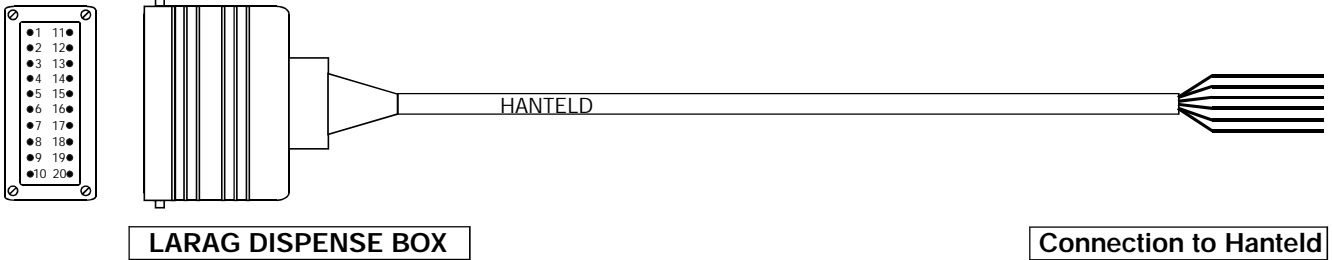

HANTELD Verbindungskabel LARAG-VERTEILER-BOX

HANTELD Connecting Cable LARAG-DISPENSE BOX

Bestell-Nr. 600-004.005 (0,5 m) 600-004.050 (5,0 m)
 Order-Nr. 600-004.015 (1,5 m) 600-004.100 (10,0 m)
 600-004.030 (3,0 m) 600-004.070 (7,0 m)

600-004.

Anschlußbelegung / Connection

Harting-Stecker, 20-pol. STAF
 Harting male, 20-pol. STAF

Pin-Nr. Pin-Nr.	Bezeichnung Designation	Litze-Nr. / Farbe Wire-Nr. / Colour
7	RX + OUT	ws
14	RX - OUT	bl.
6	SHIELD	
13		
5	TX + OUT	ws
12	TX - OUT	bl.
4	Brücke Bridge	
11		
3	+ 24V OUT (2x 1mm ²)	sw 1
10		sw 2
2	GND OUT (2x 1mm ²)	
9		
1		
16		
8		
15		
17		
18		
19	NOT AUS / EMERGENCY OFF	sw 3
20	NOT AUS / EMERGENCY OFF	sw 4
Chassis	Shield	